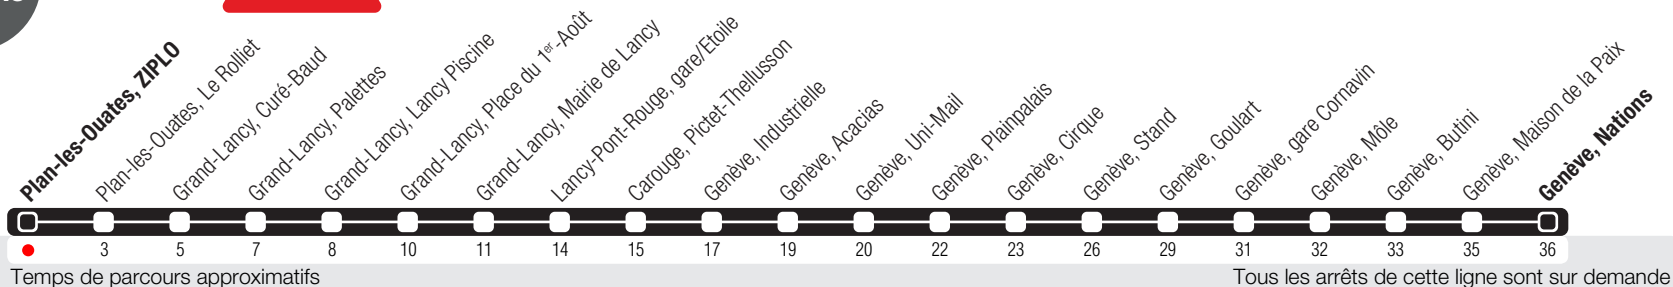

Plan-les-Ouates, ZIPLO

Zone 10

Suivez l'état du réseau en direct, avec l'app tpg

15

Genève, Nations

Travaux TNGS

Horaire valable dès le 18.08.2025

Horaire Travaux

a Arrêts desservis jusqu'à Genève, gare Cornavin.
 b Arrêts desservis jusqu'à Lancy-Bachet, gare.
 c Circule les nuits du lundi au jeudi. Arrêts desservis jusqu'à Lancy-Bachet, gare.
 d Circule les nuits du lundi au jeudi. Arrêts desservis jusqu'à Genève, gare Cornavin.

o Circule les nuits du vendredi et du samedi.
 v Circule les nuits du vendredi et du samedi. Arrêts desservis jusqu'à Lancy Bachet, gare.

contact tpg 00800 022 021 20 (appel gratuit)