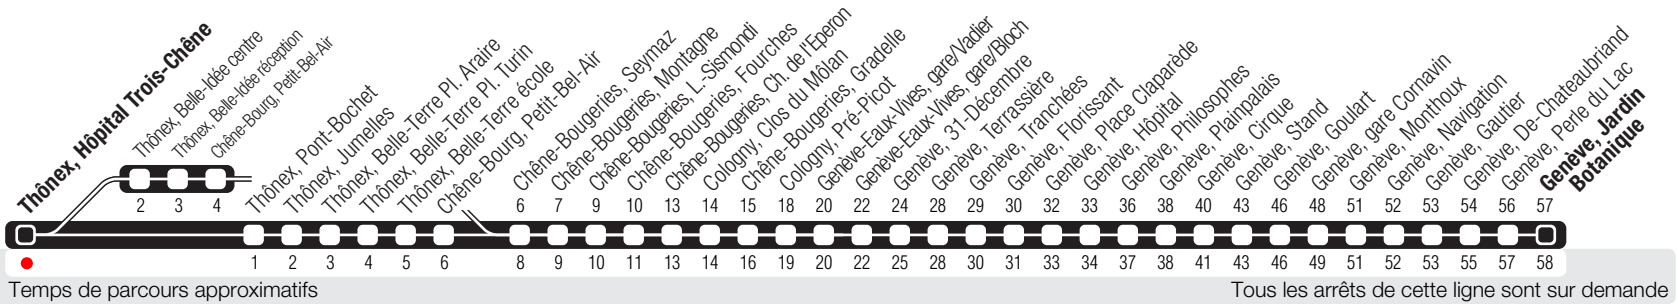

# Thônex, Hôpital Trois-Chêne

Zone 10

Suivez l'état du réseau en direct, avec l'app tpg

Genève, Jardin Botanique

Horaire valable du 17.11 au 13.12.2025