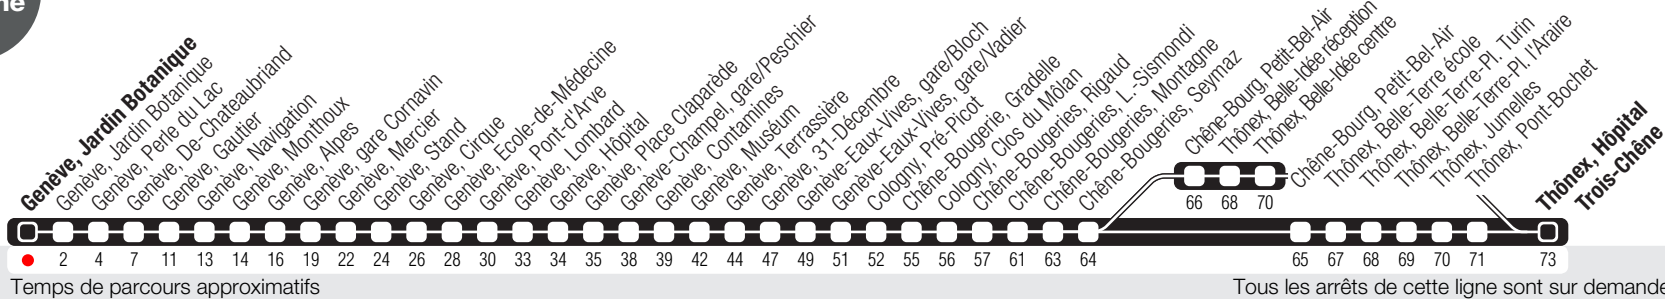

Genève, Jardin Botanique

Zone 10

Suivez l'état du réseau en direct, avec l'app tpg

Thônex, Hôpital Trois-Chêne

Horaire valable du 17.11 au 13.12.2025

Horaire Normal

	Lundi-Vendredi	Samedi	Dimanche
04	43	43	43
05	08 ^a 34 ^a 56 ^a	13 ^a 38	13 ^a 43
06	08 ^a 22 ^a 32 ^a 44 ^a 55 ^a	00 ^a 19 ^a 39 ^a 57 ^a	13 ^a 43
07	04 ^a 10 ^a 17 ^a 26 ^a 34 ^a 45 ^a 56 ^a	17 ^a 37 ^a 57 ^a	13 ^a 42
08	05 ^a 12 ^a 21 ^a 29 ^a 38 ^a 47 ^a 56 ^a	17 ^a 38 ^a 58	12 ^a 42
09	06 ^a 16 ^a 26 ^a 35 ^a 44 ^a 55 ^a	18 ^a 38 ^a 58	12 ^a 37 ^a 57
10	07 ^a 17 ^a 27 ^a 37 ^a 47 ^a 57 ^a	18 ^a 39 ^a 59	17 ^a 38 ^a 58
11	07 ^a 17 ^a 27 ^a 37 ^a 47 ^a 57 ^a	19 ^a 39 ^a 58	17 ^a 38 ^a 57
12	07 ^a 17 ^a 28 ^a 38 ^a 48 ^a 58 ^a	17 ^a 33 ^a 48	16 ^a 37 ^a 58
13	08 ^a 18 ^a 28 ^a 38 ^a 48 ^a 59 ^a	03 ^a 18 ^a 32 ^a 48	13 ^a 29 ^a 44
14	09 ^a 19 ^a 29 ^a 39 ^a 49 ^a	02 ^a 18 ^a 32 ^a 48	00 ^a 15 ^a 31 ^a 46
15	00 ^a 09 ^a 19 ^a 30 ^a 36 ^a 46 ^a 54 ^a	03 ^a 16 ^a 28 ^a 41 ^a 53	02 ^a 18 ^a 33 ^a 48
16	02 ^a 11 ^a 17 ^a 25 ^a 33 ^a 40 ^a 48 ^a 55 ^a	04 ^a 16 ^a 29 ^a 41 ^a 53	04 ^a 19 ^a 34 ^a 49
17	02 ^a 11 ^a 18 ^a 25 ^a 33 ^a 41 ^a 52 ^a	05 ^a 17 ^a 29 ^a 41 ^a 53	05 ^a 21 ^a 36 ^a 51
18	04 ^a 13 ^a 20 ^a 28 ^a 38 ^a 48 ^a 56 ^a	06 ^a 18 ^a 31 ^a 42 ^a 55 ^a	06 ^a 21 ^a 36 ^a 53
19	07 ^a 18 ^a 30 ^a 44 ^a	07 ^a 18 ^a 33 ^a 51 ^a	09 ^a 27 ^a 47
20	00 ^a 13 ^a 27 ^a 42 ^a 55 ^a	11 ^a 31 ^a 52	06 ^a 26 ^a 46
21	13 ^a 33 ^a 53	13 ^a 33 ^a 53	07 ^a 33
22	13 ^a 34 ^a 50	13 ^a 34 ^a 50	01 ^a 31
23	10 ^a 31 ^a 50	09 ^a 31 ^a 50	01 ^a 32
00	10 ^b 31	09 ^b 31	01 ^b 31
01	00 ^c 30	00 ^c 30	00 ^c 30
02	01 ^c 31	01 ^c 31	01 ^c 31
03	01 ^c	01 ^c	01 ^c

^a Passe par Thônex, Belle-Idée centre.
^b Arrêts desservis jusqu'à Terrassière. Arrêts desservis jusqu'à Genève, Terrassière.
^c Circule les nuits du vendredi et du samedi. Arrêts desservis jusqu'à Genève, gare Cornavin.