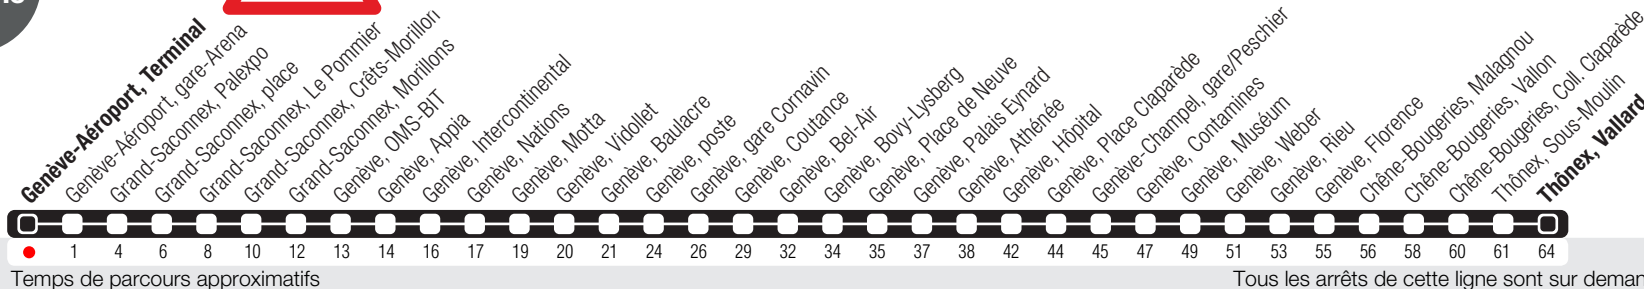

Genève-Aéroport, Terminal

Zone 10

Suivez l'état du réseau en direct, avec l'app tpg

Thônex, Vallard

Travaux TNGS

Temps de parcours approximatifs

Tous les arrêts de cette ligne sont sur demande

Horaire valable du 17.11 au 13.12.2025

Horaire Normal

	Lundi-Vendredi	Samedi	Dimanche	Lundi-Vendredi
04	53	53	53	
05	21 41 57	24 44	31	
06	09 21 29 37 46 56	04 24 44	01 31	
07	04 11 18 25 32 40 50	04 24 44	01 30	
08	00 10 17 27 37 48 59	04 24 44	00 30	
09	09 19 28 39 50	04 24 44	00 23 43	
10	01 11 21 31 41 51	04 24 44	03 23 43	
11	01 11 20 30 40 51	04 24 44	03 23 41	
12	01 11 22 32 42 52	04 19 34 49	03 23 44	
13	02 12 22 33 43 53	04 19 34 49	04 19 34 50	
14	04 13 24 34 44 54	04 19 34 49	05 20 36 52	
15	04 13 24 32 39 47 55	04 17 29 41 53	07 22 38 53	
16	03 10 19 28 38 46 54	05 17 29 41 54	08 23 38 53	
17	01 08 16 26 39 50 59	06 18 30 42 54	08 23 38 53	
18	07 16 25 37 53	07 19 32 44 56	08 23 38 53	
19	05 17 30 44 59	08 22 38 59	13 33 53	
20	13 28 43 58	19 39 59	13 33 53	
21	19 40	19 40	17 46	
22	00 19 38 58	00 19 38 58	16 46	
23	18 38 58	18 37 58	16 47	
00	18 51	18 51	18 51	
01				
02				
03				