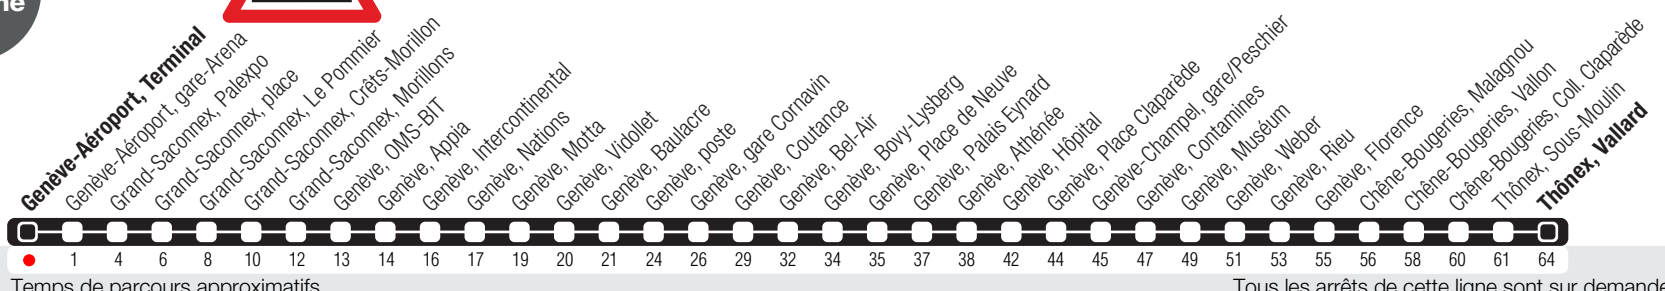

# Genève-Aéroport, Terminal

Zone 10

Suivez l'état du réseau en direct, avec l'app tpg

## Thônex, Vallard

Travaux TNGS

**Horaire valable dès le 18.08.2025**