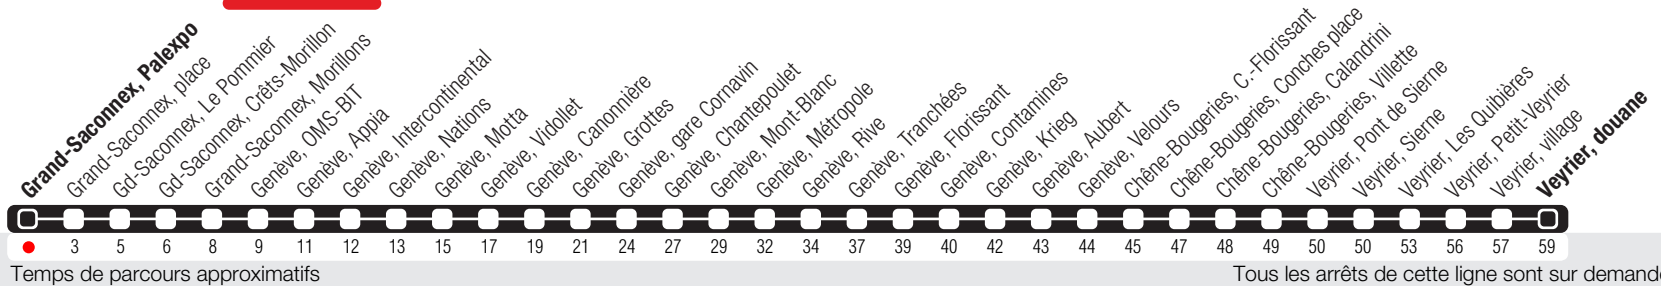

# Grand-Saconnex, Palexpo

Zone 10

Suivez l'état du réseau en direct, avec l'app tpg

Veyrier, douane

Travaux TNGS

**Horaire valable dès le 18.08.2025**

## Horaire Normal

+ Horaire du dimanche:  
11.09 (Jeûne genevois).

## Horaire Vacances

+ Du 28.06.2025 au 17.08.2025,  
du 20.10 au 26.10.

	Lundi-Vendredi	Samedi	Dimanche	Lundi-Vendredi
04	52	55	52	54
05	12 33 53	17 44	30	13 33 56
06	10 29 44 56	05 25 46	05 35	14 34 52
07	07 10 16 26 36 46 56	07 26 47	05 35	05 16 28 40 51
08	08 20 31 41 51	06 25 45	05 35	02 13 26 39 51
09	04 18 31 47	05 25 47	05 35	06 26 46
10	03 19 33 48	07 27 49	05 35	07 27 47
11	03 19 34 49	11 31 51	05 35	06 26 46
12	02 17 32 47	08 23 38 53	05 35	06 26 46
13	02 17 32 45	08 23 39 54	05 35	06 26 46
14	02 17 32 45 59	09 24 39 54	05 35	06 26 46
15	15 30 44 58	09 24 39 54	05 35	06 24 44
16	10 19 30 39 50 59	09 24 39 55	05 35	01 13 25 36 48
17	09 20 30 40 51	10 25 40 55	05 35	00 12 25 37 50
18	01 12 21 32 42 52	10 23 40 55	05 35	03 14 24 36 49
19	01 13 24 38 53	13 35	05 35	03 20 41
20	09 28 47	04 35	06 35	05 33
21	06 33	04 34	05 35	02 34
22	03 32	03 34	04 35	04 34
23	02 33	04 34	05 35	04 34
00	04 33	04 34	05 35	04 33
01				
02				
03				