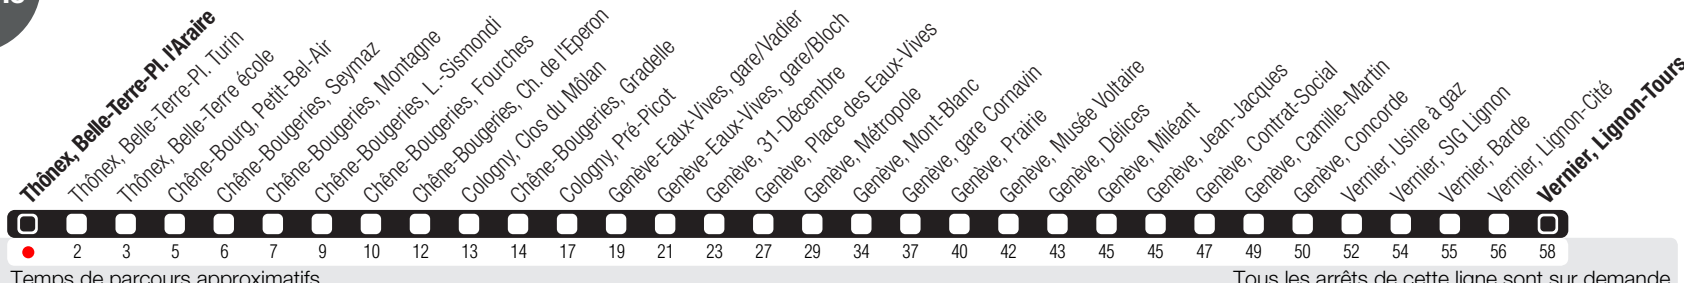

Thônex, Belle-Terre-Pl. Araire

Zone 10

Suivez l'état du réseau en direct, avec l'app tpg

Vernier, Lignon-Tours

Horaire valable du 17.11 au 13.12.2025

Horaire Normal

	Lundi-Vendredi	Samedi	Dimanche	Lundi-Vendredi
04	50	51	51	
05	24 43 57	22 40	30	
06	10 25 36 46 56	00 19 39 59	01 30	
07	05 17 24 32 40 49 57	19 38 57	00 29 58	
08	06 14 23 30 40 50	16 37 57	26 51	
09	00 10 21 31 41 51	16 35 56	12 32 52	
10	01 11 22 32 42 52	16 36 56	12 32 52	
11	02 12 22 32 42 52	16 36 55	13 33 53	
12	01 12 22 32 42 52	10 25 40 55	12 29 44 59	
13	03 13 23 33 43 53	10 26 41 56	14 29 46	
14	03 13 23 33 44 53	10 25 40 53	01 17 32 47	
15	02 13 23 34 42 51 58	04 16 28 39 52	02 18 33 49	
16	04 11 20 29 36 43 52 59	04 16 29 41 52	04 19 34 49	
17	07 16 25 35 46 53	04 17 29 41 54	04 20 36 51	
18	02 11 19 26 33 39 48 57	06 19 34 46	06 21 38 56	
19	09 19 28 40 55	05 27 47	13 32 53	
20	12 30 51	07 28 48	17 43	
21	11 31 52	09 30 51	14 45	
22	10 29 51	09 29 49	15 45	
23	12 30 51	10 29 50	15 44	
00	18 40	17 40	18 40	
01	10 42	10 42	10 42	
02	11 41	11 41	11 41	
03				

Circule les nuits du vendredi et du samedi. Arrêts desservis jusqu'à Genève, gare Cornavin.

contact tpg 00800 022 021 20 (appel gratuit)