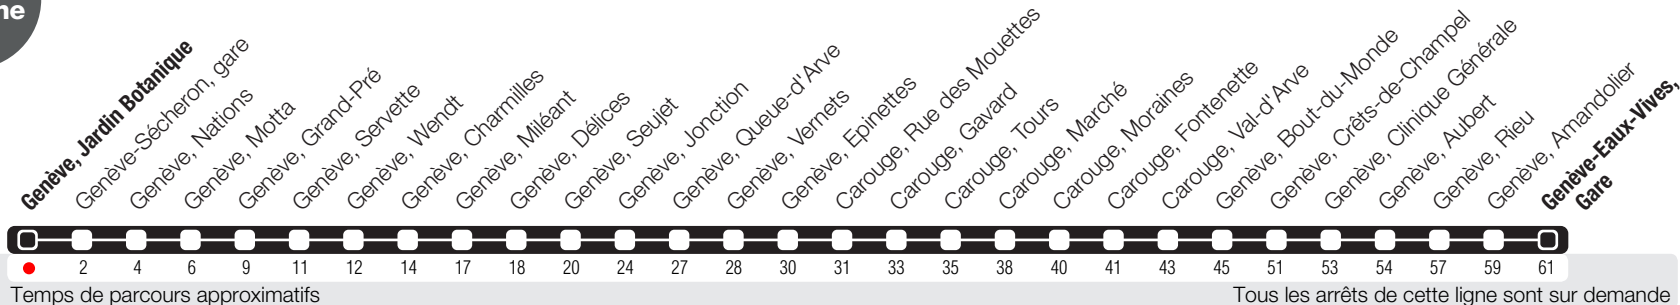

Genève, Jardin Botanique

Zone 10

Suivez l'état du réseau en direct, avec l'app tpg

Genève-Eaux-Vives, gare

Réseau nocturne

Horaire valable du 17.11 au 13.12.2025

Horaire Normal

	Lundi-Vendredi	Samedi	Dimanche	Lundi-Vendredi
04	56	56	56	
05	17 39 59	26 53	26 56	
06	14 32 51 57	12 32 52	26 56	
07	03 10 16 23 28 35 41 47 55	12 32 52	26 56	
08	00 07 13 20 27 37 49 57	12 32 52	26 46	
09	05 12 20 31 43 55	12 32 54	06 25 44	
10	04 13 23 33 43 53	15 35 56	03 23 43	
11	03 13 23 33 43 53	15 30 46	03 23 43	
12	03 13 23 33 43 53	05 20 35 50	03 24 44	
13	03 13 23 33 43 53	05 20 35 50	05 22 42 54	
14	03 13 23 33 44 52	05 19 36 52	09 24 39 54	
15	03 12 22 32 40 47 55	06 18 30 43 55	09 24 39 54	
16	01 07 14 23 33 42 52 59	07 19 31 43 55	09 24 39 54	
17	06 13 20 27 33 40 49 57	07 19 31 43 55	09 24 39 54	
18	04 11 17 27 36 45 53 59	07 19 31 43 55	09 24 39 54	
19	05 12 18 28 39 50	07 20 41	09 26 46	
20	03 17 32 47	01 21 41	06 26 46	
21	02 21 39	02 21 41	06 37	
22	01 21 41	01 21 41	12 41	
23	01 21 41	01 21 41	12 44	
00	01 21 41	01 21 41	12 41	
01	01 31	01 31		
02	01 31	01 31		
03	01	01		

Circule les nuits du vendredi et du samedi.

contact tpg 00800 022 021 20 (appel gratuit)