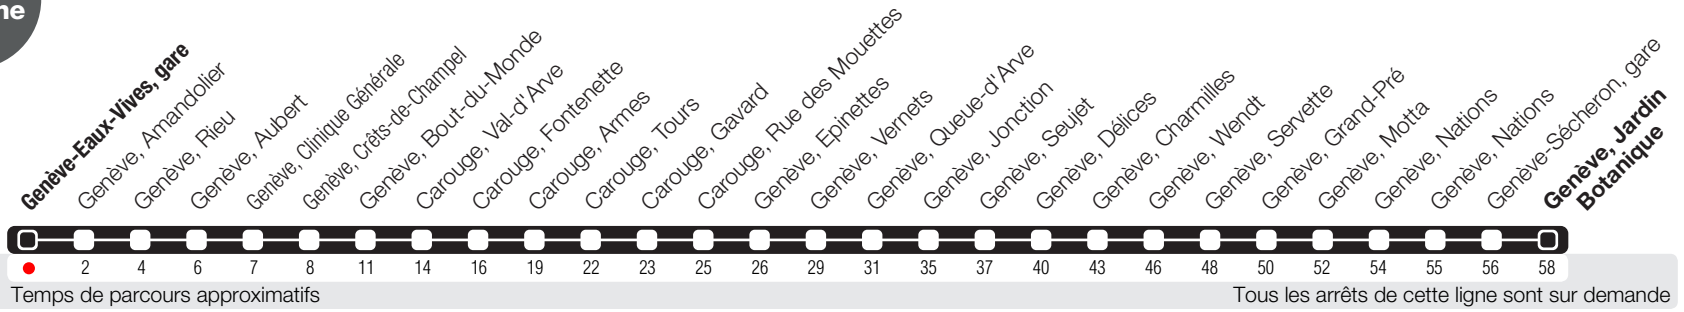

# Genève-Eaux-Vives, gare

Zone 10

Suivez l'état du réseau en direct, avec l'app tpg

## Genève, Jardin Botanique

**Horaire valable du 17.11 au 13.12.2025**