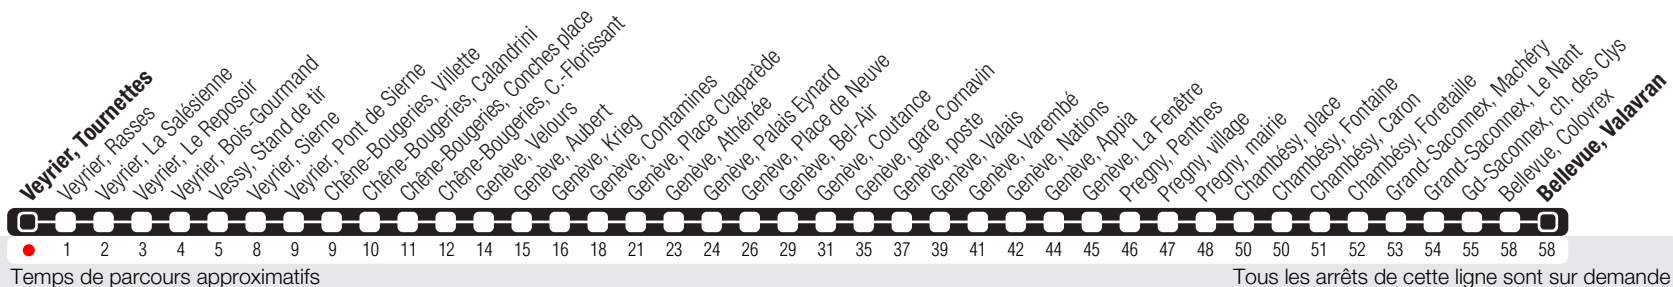

Veyrier, Tournettes

Zone 10

Suivez l'état du réseau en direct, avec l'app tpg

Bellevue, Valavran

Horaire valable du 17.11 au 13.12.2025

Horaire Normal

	Lundi-Vendredi	Samedi	Dimanche	Lundi-Vendredi
04	56	58	59	
05	17 38 57	21 44	28 55	
06	18 34 47 58	04 21 43	25 55	
07	06 16 26 37 47 57	02 22 42	25 54	
08	07 17 29 39 49	01 22 42	25 49	
09	01 18 34 51	02 22 43	22 52	
10	06 21 36 50	04 25 46	22 52	
11	05 21 36 50	07 25 45	22 52	
12	07 22 37 52	02 17 34 47	22 52	
13	06 21 36 51	03 18 33 48	22 52	
14	06 21 36 51	03 18 34 49	22 52	
15	05 20 33 44 54	04 20 35 50	22 52	
16	04 14 24 34 44 54	05 20 35 50	22 52	
17	04 15 27 41 55	05 19 34 50	23 53	
18	07 17 28 38 48 58	05 20 35 50	23 53	
19	08 19 32 46	07 27 54	23 53	
20	02 22 41	24 55	24 54	
21	00 26 56	26 56	25 57	
22	26 58	28 58	29	
23	30	30	00 29 59	
00	00	00		
01				
02				
03				