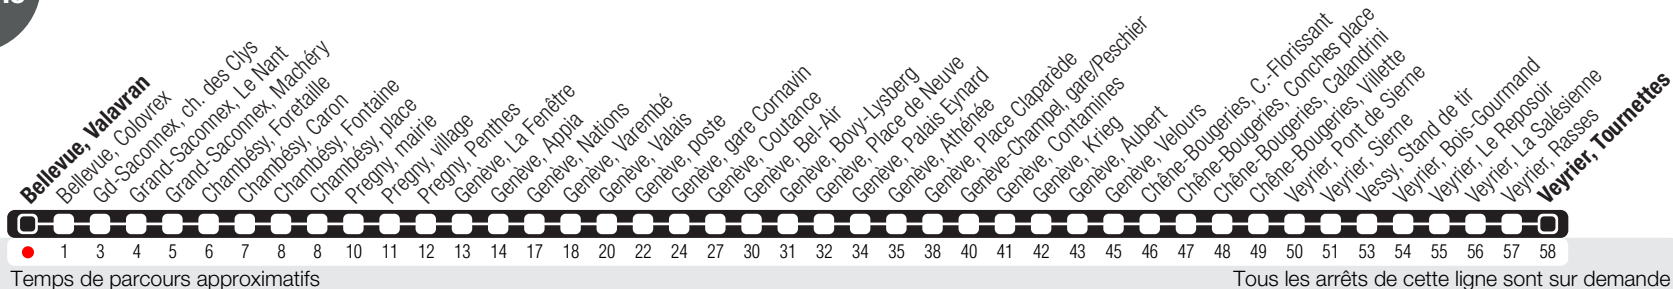

Bellevue, Valavran

Zone 10

Suivez l'état du réseau en direct, avec l'app tpg

Veyrier, Tournettes

Horaire valable du 17.11 au 13.12.2025

Horaire Normal

	Lundi-Vendredi	Samedi	Dimanche	Lundi-Vendredi
04				
05	00 20 41 59	02 28 51	07 44	
06	17 33 48 59	12 32 53	17 47	
07	09 19 30 38 48 59	13 34 54	17 47	
08	11 23 34 46 55	13 32 54	18 49	
09	09 24 41 54	14 35 55	18 49	
10	11 24 41 53	15 37 59	19 49	
11	11 25 40 55	20 40	19 50	
12	10 25 40 55	02 15 29 44 59	19 47	
13	10 25 40 55	14 30 45	20 50	
14	09 24 38 52	01 16 31 46	20 50	
15	08 22 39 52	02 17 31 47	20 50	
16	04 15 23 36 50	02 16 32 47	21 51	
17	03 14 24 34 45 55	03 18 32 47	21 50	
18	05 15 26 35 48	02 16 31 47	20 51	
19	03 17 30 45	02 24 47	21 51	
20	02 16 35 53	19 47	19 50	
21	16 46	17 47	19 50	
22	16 46	17 47	20 50	
23	14 46	17 47	20 49	
00	16 53	17 53	18	
01	53	53		
02	53	53		
03				

Circule les nuits du vendredi et du samedi. Arrêts desservis jusqu'à Genève, Place de Neuve.

contact tpg 00800 022 021 20 (appel gratuit)