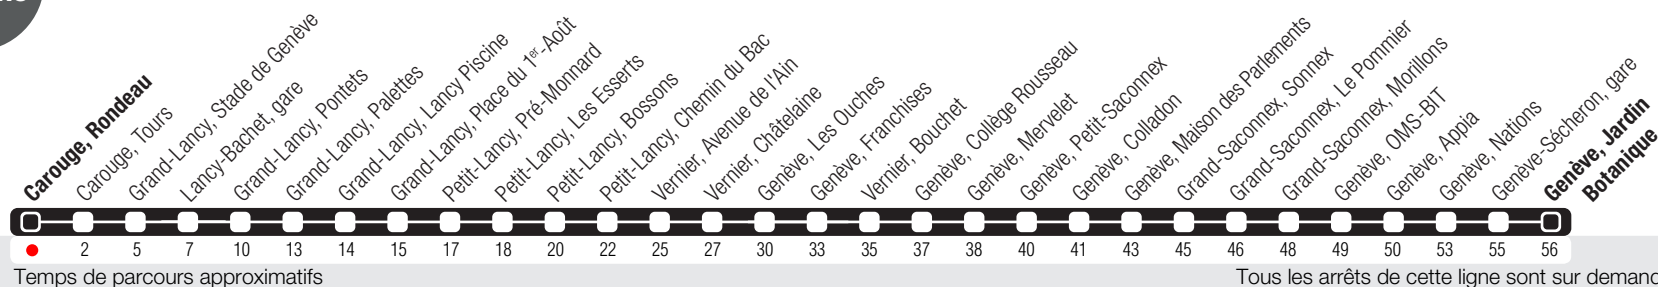

Carouge, Rondeau

Zone 10

Suivez l'état du réseau en direct, avec l'app tpg

Genève, Jardin Botanique

Horaire valable du 27.10.2025 au 13.12.2025

Horaire Vacances

Du 20.10.2025 au 26.10.2025

Horaire Normal

	Lundi-Vendredi	Samedi	Dimanche	Lundi-Vendredi
04	48	50	49	50
05	16 37	14 35 54	32	14 37
06	01 22 41 57	14 34 54	01 31	00 22 41 53
07	08 13 18 28 41 51	14 35 55	01 31	04 16 28 41 53
08	02 15 27 37 49 59	16 36 56	02 32	05 17 30 42 54
09	11 25 39 55	17 37 56	03 33	11 31 51
10	11 24 39 54	17 35 57	04 37	11 31 51
11	09 24 39 54	17 37 59	08 40	11 31 51
12	09 24 39 54	18 31 47	04 36	11 31 51
13	09 24 39 54	03 20 34 49	06 33	11 31 51
14	09 24 39 54	04 19 34 49	03 33	11 31 51
15	10 24 42 56	04 20 35 50	04 34	09 31 49
16	07 16 27 40 51	06 22 37 52	05 36	04 17 30 43 55
17	02 13 26 38 50	08 24 40 56	07 37	07 19 32 43 55
18	01 12 22 32 43 56	12 28 43 57	07 37	08 20 32 44 56
19	09 25 34 45 55	15 37	07 36	11 30 50
20	15 37	08 37	07 37	10 35
21	06 36	07 37	07 37	05 35
22	06 36	07 37	07 37	05 36
23	06 36	09 37	09 37	06 36
00	06 40	07 40	07	07 40
01	12 42	12 42		12 42
02	15 45	15 45		15 45
03				

e Arrêts desservis jusqu'à Genève, Nations.
 Circule les nuits du vendredi et du samedi. Arrêts desservis jusqu'à Genève, Mervelet.