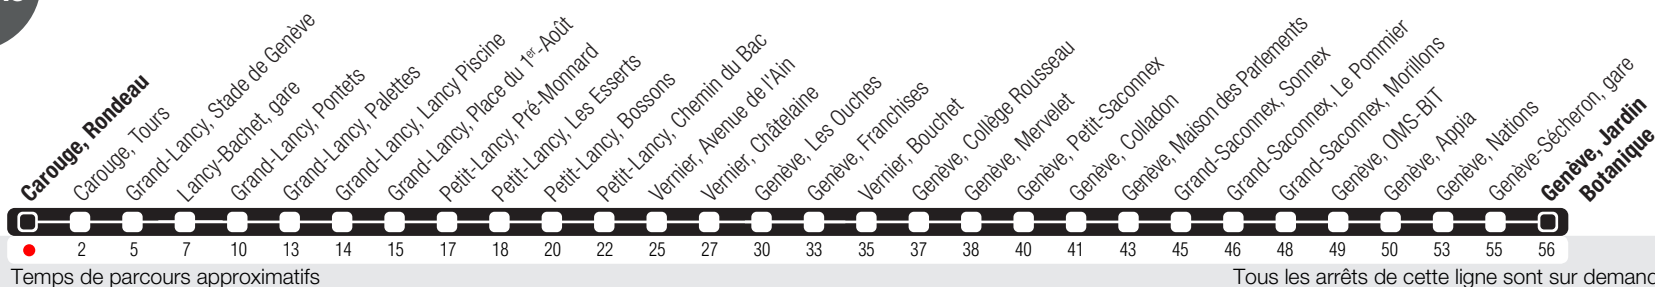

Carouge, Rondeau

Zone 10

Suivez l'état du réseau en direct, avec l'app tpg

Genève, Jardin Botanique

Horaire valable du 18.08.2025 au 13.12.2025

Horaire Normal

Horaire du dimanche:
11.09 (Jeûne genevois).

Horaire Vacances

Du 20.10.2025 au 26.10.2025

	Lundi-Vendredi	Samedi	Dimanche	Lundi-Vendredi
04	48	50	49	50
05	16 37	14 35 54	32	14 37
06	01 22 41 57	14 34 54	01 31	00 22 41 53
07	08 13 18 28 41 51	14 35 55	01 31	04 16 28 41 53
08	02 15 27 37 49 59	16 36 56	02 32	05 17 30 42 54
09	11 25 39 55	17 37 56	03 33	11 31 51
10	11 24 39 54	17 35 57	04 37	11 31 51
11	09 24 39 54	17 37 59	08 40	11 31 51
12	09 24 39 54	18 31 47	04 36	11 31 51
13	09 24 39 54	03 20 34 49	06 33	11 31 51
14	09 24 39 54	04 19 34 49	03 33	11 31 51
15	10 24 42 56	04 20 35 50	04 34	09 31 49
16	07 16 27 40 51	06 22 37 52	05 36	04 17 30 43 55
17	02 13 26 38 50	08 24 40 56	07 37	07 19 32 43 55
18	01 12 22 32 43 56	12 28 43 57	07 37	08 20 32 44 56
19	09 25 34 45 55	15 37	07 36	11 30 50
20	15 37	08 37	07 37	10 35
21	06 36	07 37	07 37	05 35
22	06 36	07 37	07 37	05 36
23	06 36	09 37	09 37	06 36
00	06 40	07 40	07	07 40
01	12 42	12 42		12 42
02	15 45	15 45		15 45
03				

e Arrêts desservis jusqu'à Genève, Nations.
Circule les nuits du vendredi et du samedi. Arrêts desservis jusqu'à Genève, Trembley.