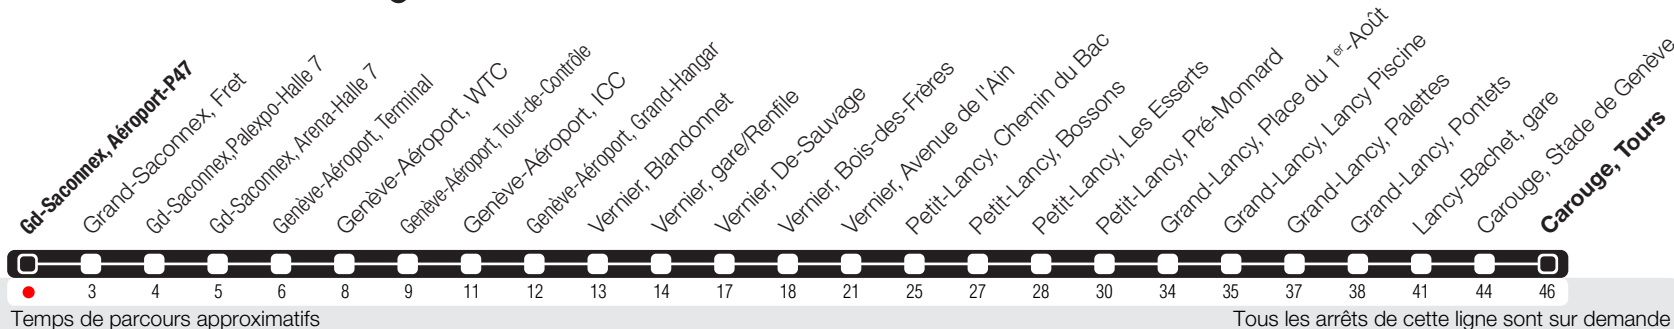

# Grand-Saconnex, Aéroport-P47

Zone 10

Suivez l'état du réseau en direct, avec l'app tpg

➔ Carouge, Tours

**Horaire valable du 18.08.2025 au 13.12.2025**

## Horaire Normal

+ Horaire du dimanche:  
11.09 (Jeûne genevois).