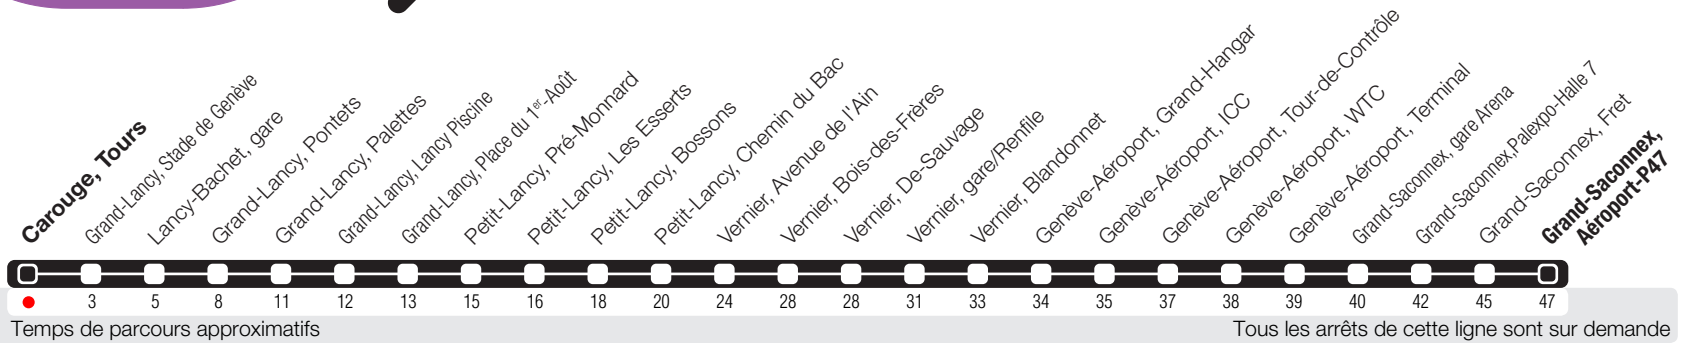

Carouge, Tours

Zone 10

Suivez l'état du réseau en direct, avec l'app tpg

Grand-Saconnex, Aéroport-P47

Horaire valable du 18.08.2025 au 13.12.2025

Horaire Normal

+ Horaire du dimanche:
11.09 (Jeûne genevois).

Horaire Vacances

Du 20.10.2025 au 26.10.2025 +

	Lundi-Vendredi	Samedi	Dimanche	Lundi-Vendredi
04	33	32	32	33
05	03 28 52	04 25 51	12 48	03 25 51
06	12 34 50	04 25 45	18 48	13 34 48
07	04 15 25 36 48 58	05 26 47	18 48	00 11 24 36 48
08	10 22 33 44 56	08 28 48	18 48	00 12 24 36 48
09	07 19 36 49	09 29 49	19 49	02 23 43
10	05 20 33 49	09 29 49	20 53	03 22 42
11	02 19 34 49	09 29 50	23 51	02 22 42
12	04 19 34 48	07 22 38 54	20 50	02 22 42
13	04 18 34 48	09 24 40 54	19 49	02 22 42
14	04 19 34 49	09 25 42 57	19 49	02 22 42
15	03 19 34 50	13 29 44	20 51	02 22 42 59
16	04 14 24 36 48 58	00 15 30 46	21 51	11 24 37 50
17	10 20 33 45 57	02 17 33 49	22 52	03 15 27 40 52
18	07 17 28 39 52	05 21 36 52	22 52	04 16 28 40 52
19	02 20 31 42 51	08 28 53	22 52	04 24 45
20	06 26 52	22 52	22 52	05 25 54
21	22 52	22 52	22 52	23 52
22	22 52	22 52	22 52	22 52
23	22 53	22 53	22 53	22 53
00	23	23	23	23
01				
02				
03				