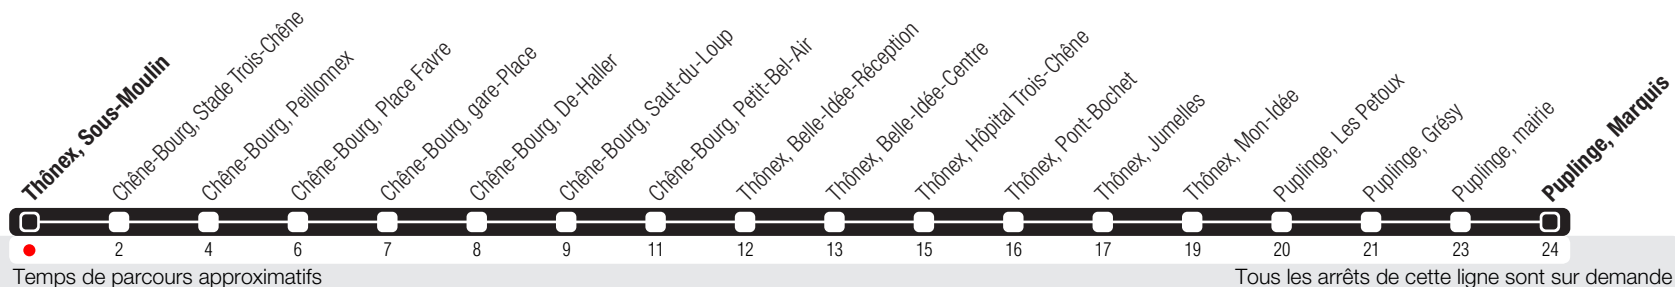

Thônex, Sous-Moulin

Zone 10

Suivez l'état du réseau en direct, avec l'app tpg

➔ Puplinge, Marquis

Sauf indication contraire, tous les véhicules continuent sur la ligne 33 à Puplinge, Marquis.

Horaire valable du 03.02.2025 au 13.12.2025

Horaire Vacances

Horaire Normal

HORAIRE DIMANCHE:

18.04 (Vendredi Saint), 21.04 (Lundi de Pâques), 29.05 (Ascension), 09.06 (Lundi de Pentecôte), 01.08 (Fête Nationale Suisse), 11.09 (Jeûne Genevois).

Du 24.02 au 28.02, du 18.04 au 04.05, du 29.05 au 01.06, du 28.06 au 17.08, du 20.10 au 26.10.

	Lundi-Vendredi	Samedi	Dimanche	Lundi-Vendredi
04	53	55	53	53
05	54	55	53	54
06	^a 10 24 38 50	55	53	^a 10 24 38 50
07	04 20 33 48	25 55	53	04 20 33 48
08	05 17 36 52	25 54	53	05 17 36 52
09	24 53	24 54	54	24 53
10	24 53	24 54	53	24 53
11	23 54	24 54	54	23 54
12	18 49	24 54	54	18 49
13	23 54	24 54	54	23 54
14	24 54	24 54	54	24 54
15	22 49	24 54	54	22 49
16	04 19 34 49	24 54	54	04 19 34 49
17	04 19 34 49	24 54	54	04 19 34 49
18	04 20 32 49	24 54	54	04 20 32 49
19	22 53	24 54	54	22 53
20	23 54	54	54	23 54
21	55	54	55	55
22	55	54	55	55
23	55	54	55	55
00				
01				
02				
03				

^a Arrêts desservis jusqu'à Puplinge, Marquis. Ne continue pas sur la ligne 33.