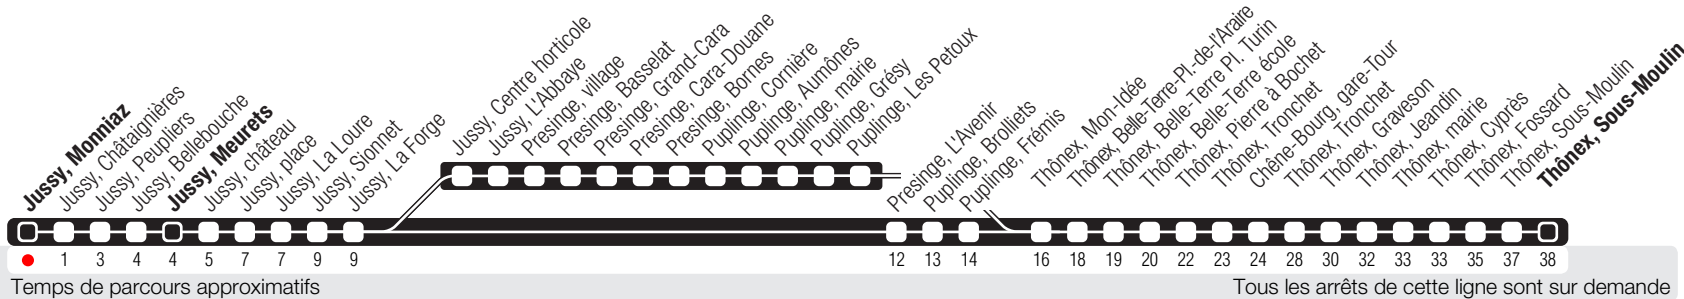

Jussy, Monniaz

Zone 10

Suivez l'état du réseau en direct, avec l'app tpg

Thônex, Sous-Moulin

Horaire valable du 27.03.2025 au 13.12.2025

Horaire Normal

+ **HORAIRE DIMANCHE:**
 18.04 (Vendredi Saint), 21.04 (Lundi de Pâques), 29.05 (Ascension),
 09.06 (Lundi de Pentecôte), 01.08 (Fête Nationale Suisse), 11.09 (Jeûne Genevois).

Horaire Vacances

+ Du 18.04 au 04.05,
 du 29.05 au 01.06,
 du 28.06 au 17.08, du 20.10 au 26.10.

	Lundi-Vendredi	Samedi	Dimanche	Lundi-Vendredi
04				
05				
06	04 36			04 34
07	05 35 50	25		04 34
08	05 37	25		04 34
09	06 52	24		04 54
10	55	24		54
11	25 55	24		24 55
12	25 55	24		25 55
13	03 54	24	25	55
14	54	24	25	55
15	26	24	24	27
16	16 45	24	24	16 46
17	18 48	24	24	16 47
18	18 49	24	25	17 46
19	38	25	25	37
20	09 37	25	25	08 38
21				
22				
23				
00				
01				
02				
03				

^a Arrêts desservis jusqu'à Chêne-Bourg, gare-Tour. Ne circule pas le mercredi.