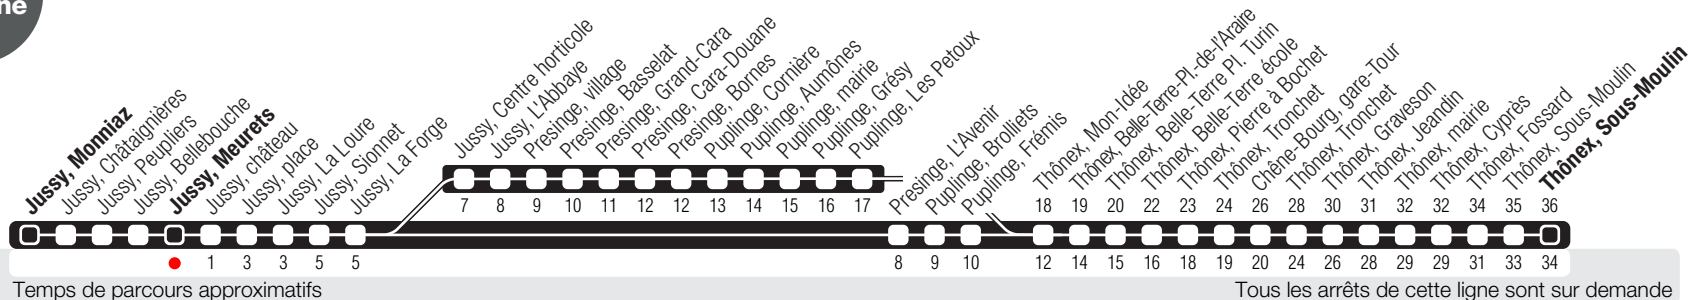

# Jussy, Meurets

Zone 10

Suivez l'état du réseau en direct, avec l'app tpg

## Thônex, Sous-Moulin

Réseau nocturne