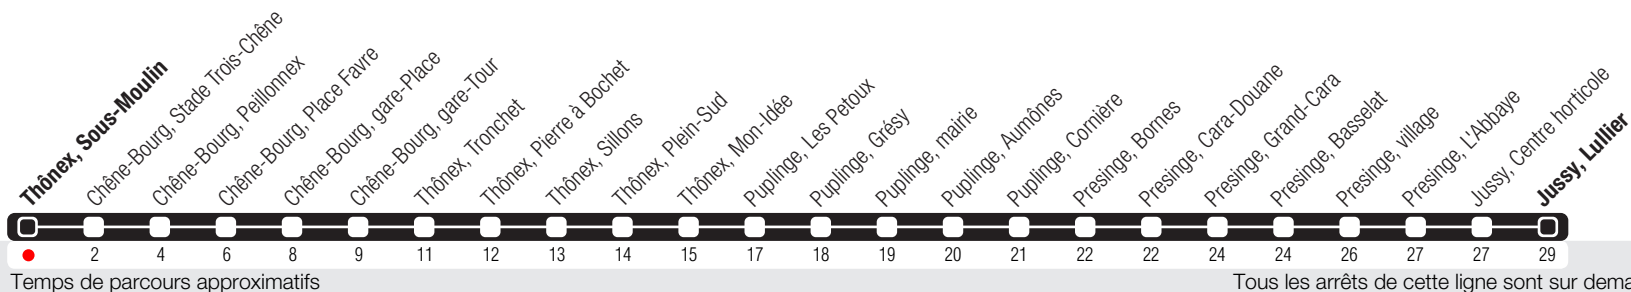

Thônex, Sous-Moulin

Zone 10

Suivez l'état du réseau en direct, avec l'app tpg

→ Jussy, Lullier

Horaire valable du 27.03.2025 au 13.12.2025

Horaire Normal

HORAIRE DIMANCHE:

18.04 (Vendredi Saint), 21.04 (Lundi de Pâques), 29.05 (Ascension), 09.06 (Lundi de Pentecôte), 01.08 (Fête Nationale Suisse), 11.09 (Jeûne Genevois).

Horaire Vacances

Du 18.04 au 04.05, du 29.05 au 01.06, du 28.06 au 17.08, du 20.10 au 26.10.

	Lundi-Vendredi	Samedi	Dimanche	Lundi-Vendredi
04				
05				
06	07 36	21	26	06 35
07	05 19 34 49	38	26	05 20 34 49
08	04 19 34 50	08 38	26	04 19 35 50
09	05 36	08 38	26	05 35
10	06 35	08 38	26	05 35
11	05 35	08 38	26	05 35
12	05 35	08 38	22	05 35
13	05 35	08 38	22	10 35
14	05 35	08 38	22	05 36
15	05 34 49	08 38	22	06 34 49
16	05 19 33 48	08 38	22	06 19 35 50
17	03 18 33 48	08 38	22	04 19 34 49
18	03 20 34 50	08 39	22	04 20 35 50
19	05 35	09 39	22	05 36
20	06 51	21	22	06 51
21	21	21	22	21
22	21	21	22	21
23	21	22	22	21
00	21	22	22	22
01				
02				
03				