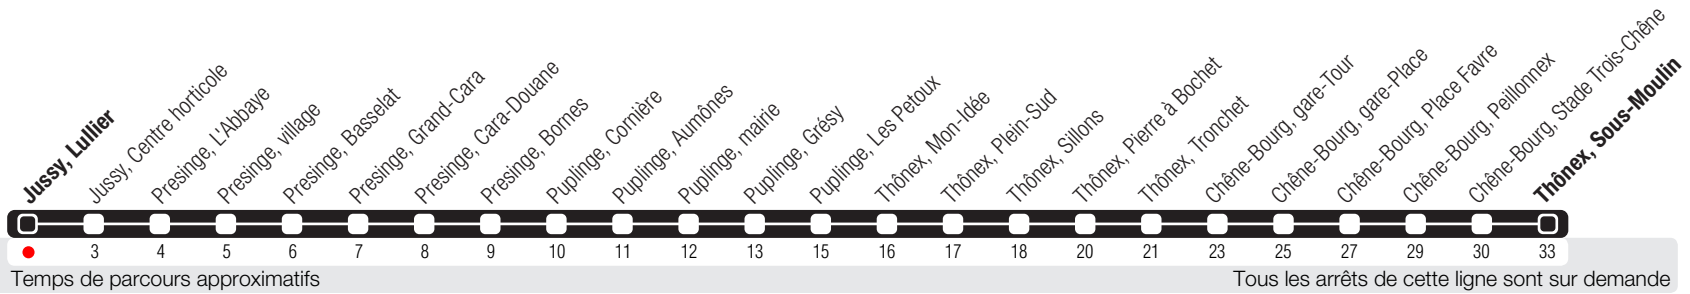

Jussy, Lullier

Zone 10

Suivez l'état du réseau en direct, avec l'app tpg

Thônex, Sous-Moulin

Horaire valable du 27.03.2025 au 13.12.2025

Horaire Normal

HORAIRE DIMANCHE:

18.04 (Vendredi Saint), 21.04 (Lundi de Pâques), 29.05 (Ascension), 09.06 (Lundi de Pentecôte), 01.08 (Fête Nationale Suisse), 11.09 (Jeûne Genevois).

Horaire Vacances

Du 18.04 au 04.05, du 29.05 au 01.06, du 28.06 au 17.08, du 20.10 au 26.10.

	Lundi-Vendredi	Samedi	Dimanche	Lundi-Vendredi
04				
05	42	49	43	42
06	11 40		58	11 40
07	07 22 37 52	04 45	58	07 22 37 52
08	09 24 40 55	15 44	57	09 24 40 55
09	10 41	14 43	57	10 41
10	11 41	13 43	57	11 41
11	11 41	13 43	56	11 41
12	11 41	13 43	56	11 41
13	05 40	13 43	57	11 41
14	10 40	13 43	57	11 41
15	10 40 54	13 43	57	11 42 54
16	09 23 39 54	13 43	57	09 23 39 54
17	09 24 39 55	13 43	57	09 24 39 55
18	10 25 40 56	14 44	57	10 25 40 56
19	26 56	14	57	26 56
20	26 52	01 56	54	26 52
21	54	54	54	53
22	54	54	54	53
23	54	54	54	53
00				
01				
02				
03				