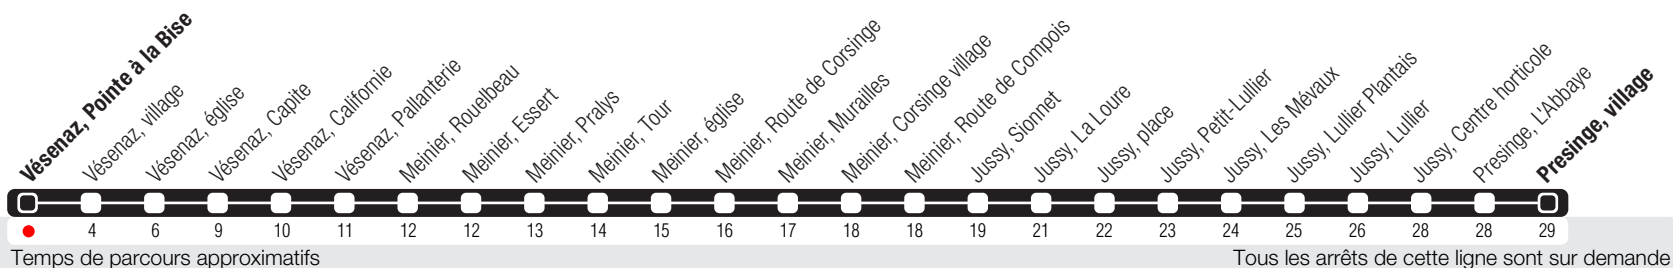

Vésenaz, Pointe à la Bise

Zone 10

Suivez l'état du réseau en direct, avec l'app tpg

➔ Presinge, village

Véhicules de petite capacité. Transport de bicyclettes exclu.

Horaire valable du 03.03.2025 au 13.12.2025

Horaire Normal et Vacances

HORAIRE DIMANCHE:

18.04 (Vendredi Saint), 21.04 (Lundi de Pâques), 29.05 (Ascension),
09.06 (Lundi de Pentecôte), 01.08 (Fête Nationale Suisse), 11.09 (Jeûne genevois).

	Lundi-Vendredi	Samedi	Dimanche	Lundi-Vendredi
04				
05				
06	50	54		
07	54	53		
08	56	53		
09	56	52		
10		53		
11	22	53		
12	23	54		
13	24	54		
14	26	54		
15	28	54		
16	37	55		
17	43	55		
18	53	55		
19	54	55		
20	54			
21				
22				
23				
00				
01				
02				
03				