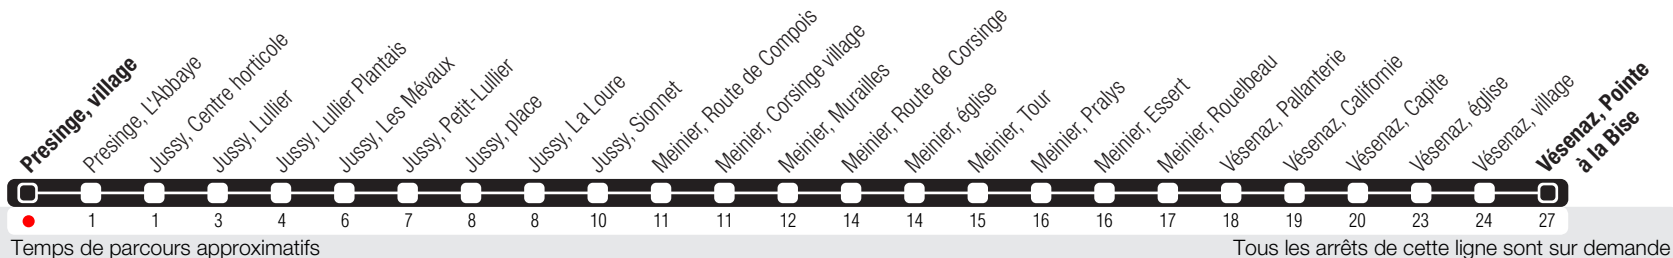

Presinge, village

Zone 10

Suivez l'état du réseau en direct, avec l'app tpg

Vésenaz, Pointe à la Bise

Véhicules de petite capacité. Transport de bicyclettes exclu.

Horaire valable du 03.03.2025 au 13.12.2025

Horaire Normal et Vacances

HORAIRE DIMANCHE:

18.04 (Vendredi Saint), 21.04 (Lundi de Pâques), 29.05 (Ascension), 09.06 (Lundi de Pentecôte), 01.08 (Fête Nationale Suisse), 11.09 (Jeûne genevois).

	Lundi-Vendredi	Samedi	Dimanche	Lundi-Vendredi
04				
05				
06	20	26		
07	24	24		
08	26	24		
09	27	23		
10	52	23		
11	52	24		
12	53	24		
13	56	25		
14	57	24		
15	59	25		
16		26		
17	11	26		
18	23	26		
19	24	26		
20	25			
21				
22				
23				
00				
01				
02				
03				