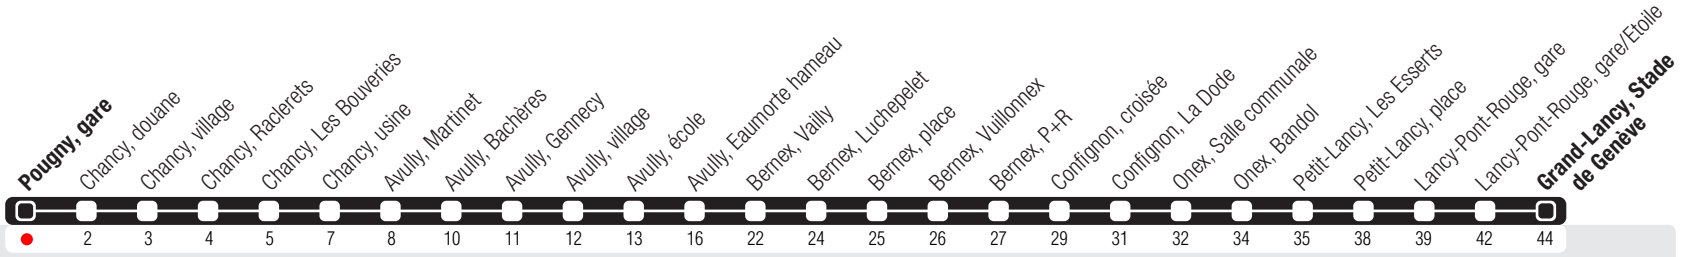

Pougny, gare

Zone 240

Suivez l'état du réseau en direct, avec l'app tpg

Grand-Lancy, Stade de Genève

Horaire valable du 03.02.2025 au 13.12.2025

Horaire Normal

HORAIRE DIMANCHE:

18.04 (Vendredi Saint), 21.04 (Lundi de Pâques), 29.05 (Ascension), 09.06 (Lundi de Pentecôte), 01.08 (Fête Nationale Suisse), 11.09 (Jeûne Genevois).

Horaire Vacances

Du 24.02 au 28.02, du 18.04 au 04.05, du 29.05 au 01.06, du 28.06 au 17.08, du 20.10 au 26.10.

	Lundi-Vendredi	Samedi	Dimanche	Lundi-Vendredi
04				
05	40			43
06	08 27 59			13 32
07	07 24 45			05 16 30 51
08	31			35
09				
10				
11				
12	37			40
13	05			08
14	08			10
15				
16	31			34
17	31 48			36 53
18	04 40			09 43
19	04 30			06 32
20	49			51
21	35			36
22	26			26
23				
00				
01				
02				
03				