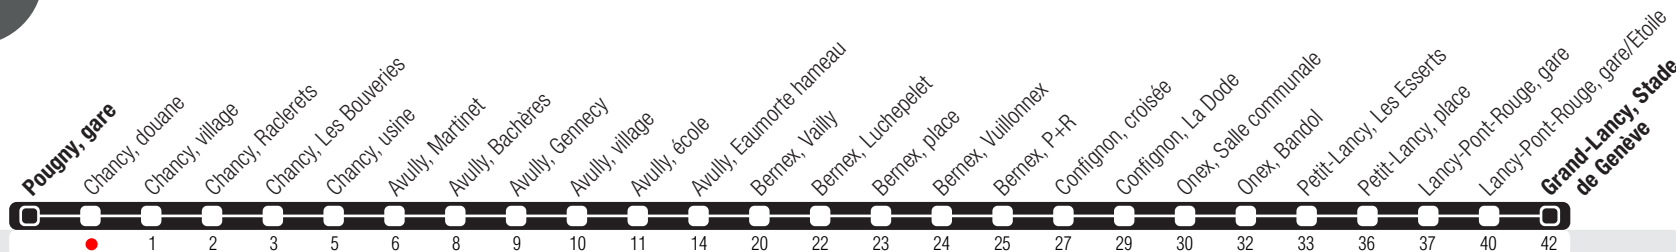

# Chancy, douane

Zone 10

Suivez l'état du réseau en direct, avec l'app tpg

Grand-Lancy, Stade de Genève

# 40

Réseau nocturne