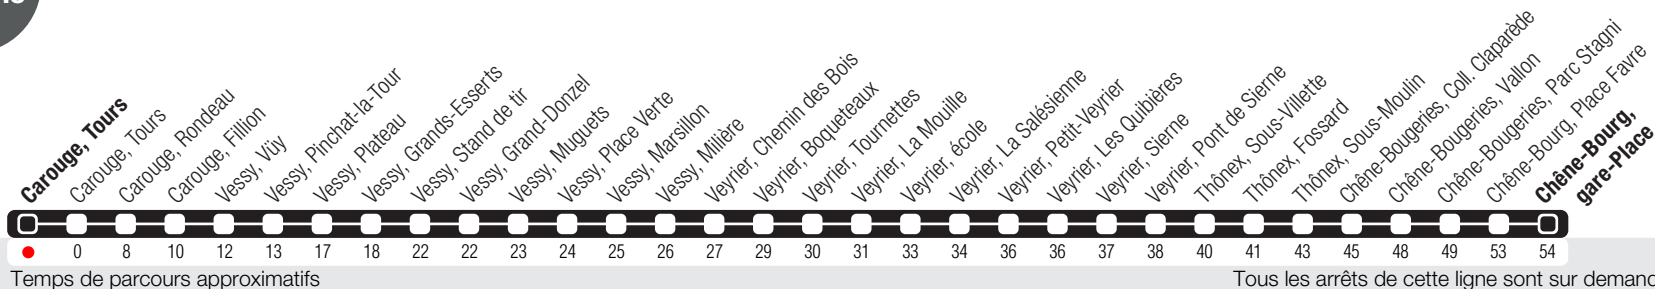

Carouge, Tours

Zone 10

Suivez l'état du réseau en direct, avec l'app tpg

→ Chêne-Bourg, gare-Place

Horaire valable du 18.08.2025 au 13.12.2025

Horaire Vacances

Horaire Normal

Horaire du dimanche:
11.09 (Jeûne genevois).

Du 28.06.2025 au 17.08.2025,
du 20.10 au 26.10.

	Lundi-Vendredi	Samedi	Dimanche	Lundi-Vendredi
04				
05				
06	23 ^b 56	30	31	26 52
07	29 ^b 44	00 59	32	25 ^b 40 56
08	03 ^b 18 33 ^b 49	29 58	31	11 ^b 27 42 ^b 58
09	21	27 56	30	25 54
10	20 49	26 56	30	24 53
11	19 ^b 39	26 56	28	22 54
12	08 ^b 35 49	26 57	28	10 ^b 25 41 ^b 56
13	05 ^b 19 34 ^b 50	27 57	30	10 ^b 24 39 ^b 52
14	19 49	27 57	29	23 53
15	18 47	28 58	29	22
16	26 ^b 54	29	29	50
17	06 ^b 24 40	00 30	28	07 ^b 21 38 ^b 52
18	03 ^b 16 33 ^b 51	00 30	28	10
19	09 ^b 23 55	01 32	28	11 ^b 26 58
20	27 59	30	30	27
21	29	29	29	01 31
22		30	30	
23	30	31	31	
00	32	31	31	32
01	34	34		34
02	34	34		34
03	34	34		34

^b Arrêts desservis jusqu'à Veyrier, Petit-Veyrier.
^c Circule les nuits du vendredi et du samedi. Arrêts desservis jusqu'à Veyrier, Petit-Veyrier.