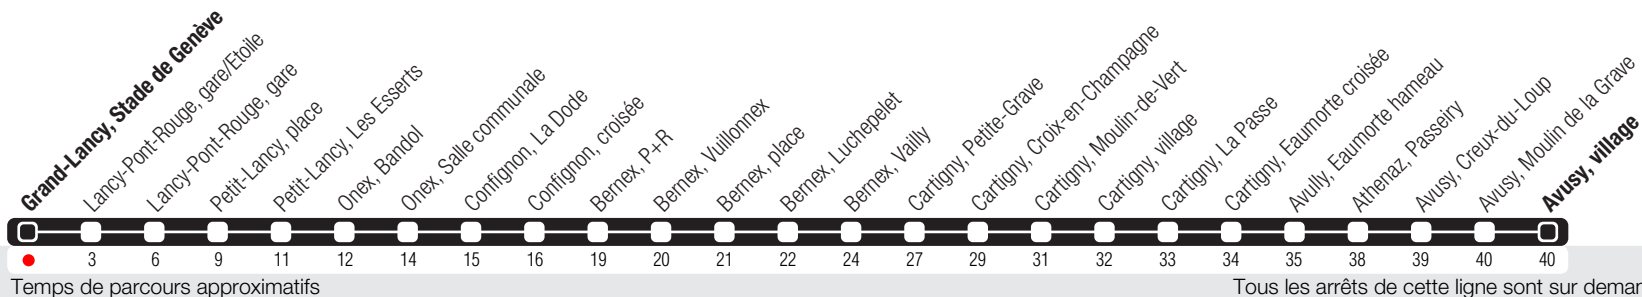

Grand-Lancy, Stade de Genève

Zone 10

Suivez l'état du réseau en direct, avec l'app tpg

➔ Avusy, village

Horaire valable du 03.02.2025 au 13.12.2025

Horaire Normal

HORAIRE DIMANCHE:

18.04 (Vendredi Saint), 21.04 (Lundi de Pâques), 29.05 (Ascension), 09.06 (Lundi de Pentecôte), 01.08 (Fête Nationale Suisse), 11.09 (Jeûne Genevois).

Horaire Vacances

Du 24.02 au 28.02, du 18.04 au 04.05, du 29.05 au 01.06, du 28.06 au 17.08, du 20.10 au 26.10.

	Lundi-Vendredi	Samedi	Dimanche	Lundi-Vendredi
04				
05	13 41	13	13	14 42
06	05 26 54	13 58	13	08 29 58
07	10 29 53	28 58	13	15 37 59
08	14 35 55	28 58	13	19 40 59
09	25 57	28 58	13	28 59
10	27 57	28 58	13	29 59
11	27 55	28 58	13	29 57
12	30	28 58	13	32
13	03 34	28 58	13	05 37
14	01 36	29 58	13	03 39
15	05 33	28 58	13	08 35
16	03 20 39 57	28 58	13	07 24 43
17	21 42	28 58	13	01 25 46
18	03 20 40	28	13	07 23 43
19	10 40	13	13	13 43
20	10 40	13	13	12 42
21	13	13	13	13
22	13	13	13	13
23	13	13	13	13
00	13	13	13	13
01				
02				
03				