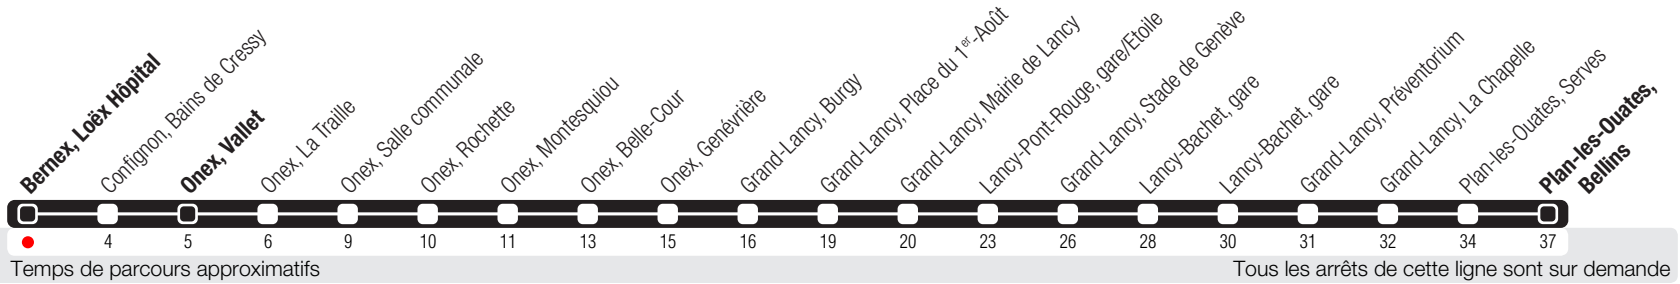

Bernex, Loëx Hôpital

Zone 10

Suivez l'état du réseau en direct, avec l'app tpg

Plan-les-Ouates, Bellins

Horaire valable du 05.05.2025 au 13.12.2025

Horaire Normal

+ **HORAIRE DIMANCHE:**
29.05 (Ascension), **09.06** (Lundi de Pentecôte), **01.08** (Fête Nationale Suisse),
11.09 (Jeûne Genevois).

Horaire Vacances

+ Du **29.05 au 01.06**,
du **28.06 au 17.08**,
du **20.10 au 26.10**.

🕒	Lundi-Vendredi	Samedi	Dimanche	Lundi-Vendredi
04	55	58	56	57
05	24 54	27 56	26 57	25 55
06	09 24 39 50	26 56	27 56	11 24 39 54
07	00 10 20 30 40 49	26 56	26 56	09 23 38 53
08	00 10 20 30 40 52	25 55	25 55	08 23 38 53
09	06 21 36 51	24 54	26 55	08 23 38 53
10	07 21 36 51	24 53	24 54	08 23 38 53
11	07 22 37 52	23 53	24 54	08 23 38 53
12	06 21 36 51	09 24 39 53	24 54	08 23 38 53
13	06 21 36 51	08 23 38 53	24 54	08 23 38 53
14	06 20 36 51	08 23 38 53	24 54	08 23 38 52
15	06 20 35 50	08 23 38 53	24 54	07 22 37 52
16	00 10 18 28 38 48 58	08 23 38 53	24 54	07 22 37 52
17	08 18 28 38 50	08 23 38 53	25 54	07 22 38 53
18	00 10 20 30 40 53	08 23 38 53	24 55	08 23 38 53
19	08 24 38 55	24 54	25 55	09 24 39 56
20	10 25 ^a 40 57	25 55	25 56	10 26 ^a 40 56
21	27 56	26 57	26 57	26 56
22	26 56	27 57	27 57	26 56
23	^a 11	^a 11	^a 11	^a 11
00				
01				
02				
03				

^a Arrêts desservis jusqu'à Onex, Salle communale.