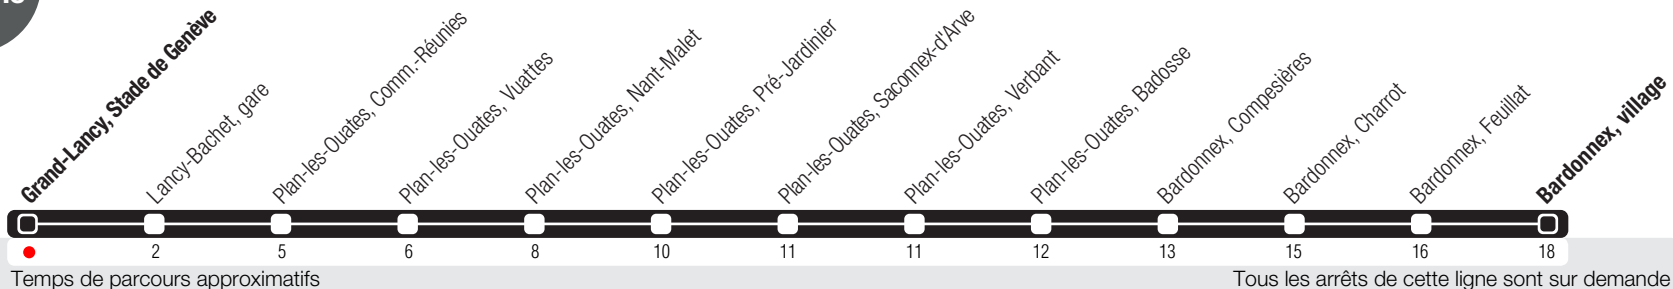

Grand-Lancy, Stade de Genève

Zone 10

Suivez l'état du réseau en direct, avec l'app tpg

46

Bardonnex, village

Horaire valable du 24.02.2025 au 13.12.2025

Horaire Normal

HORAIRE DIMANCHE:
 18.04 (Vendredi Saint), 21.04 (Lundi de Pâques), 29.05 (Ascension),
 09.06 (Lundi de Pentecôte), 01.08 (Fête Nationale Suisse), 11.09 (Jeûne Genevois).

Horaire Vacances

Du **24.02** au **28.02**,
 du **18.04** au **04.05**,
 du **29.05** au **01.06**,
 du **28.06** au **17.08**, du **20.10** au **26.10**.

	Lundi-Vendredi	Samedi	Dimanche	Lundi-Vendredi
04				
05	20	22	20	20
06	20 50	22	20	20 50
07	17 45	22 52	20	20 47
08	17 47	22 52	20	19 48
09	20 50	22 52	20	20 50
10	20 50	22 52	20	20 50
11	30	22 52	20	31
12	00 20 50	22 52	20	01 20 50
13	20 50	22 52	20	21 50
14	20 50	22 52	20	20 50
15	20 50	22 52	20	20 50
16	30 50	22 52	20	32 50
17	20 50	22 52	20	20 50
18	20 50	22 52	20	20 50
19	20 50	22 52	20	20 50
20	20 50	22 52	20	20 50
21	20	22	20	20
22	20	22	20	20
23	20	22	20	20
00	19	22	20	20
01	14	14		14
02	14	14		14
03	14	14		14

Circule les nuits du vendredi et du samedi.