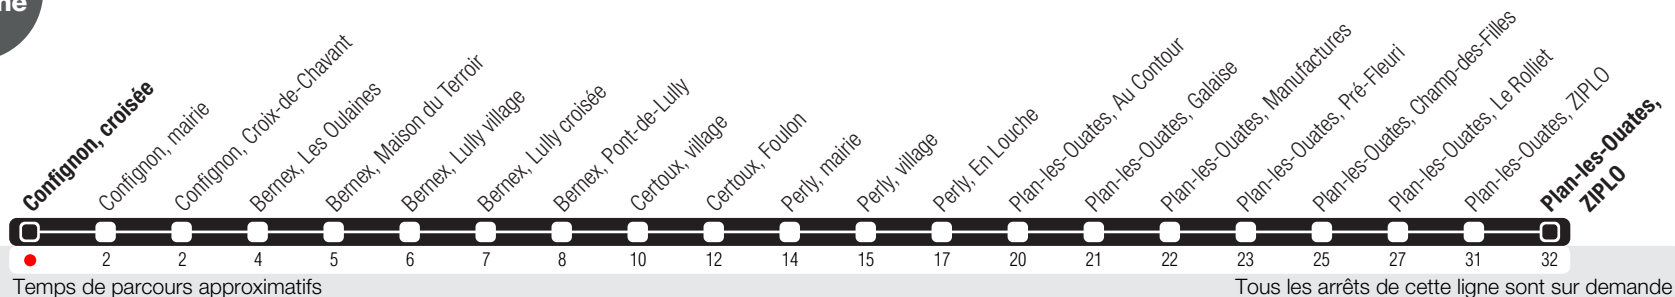

Confignon, croisée

Zone 10

Suivez l'état du réseau en direct, avec l'app tpg

48

Plan-les-Ouates, ZIPLO

Horaire valable du 18.08.2025 au 13.12.2025

Horaire Vacances

Horaire Normal

Horaire du dimanche:
11.09 (Jeûne genevois).

Du 28.06.2025 au 17.08.2025,
du 20.10 au 26.10.

	Lundi-Vendredi	Samedi	Dimanche	Lundi-Vendredi
04				
05	06 41	06 36	06 36	07 43
06	12 43 56	06 36	06 36	12 43 58
07	12 24 45	06 36	06 35	16 31 47
08	01 18 33 48	06 36	06 36	02 18 31 48
09	02 17 34	06 36	06 36	03 17 35
10	03 34	06 37	06 36	03 34
11	03 30 49	06 36	06 36	03 30 50
12	09 37 59	06 37	06 36	11 39 59
13	18 38	07 37	06 36	18 39
14	06 35	07 37	06 36	07 39
15	04 39	06 36	06 36	08 39
16	04 20 34 49	06 36	06 36	05 21 35 50
17	04 19 37 54	06 36	06 36	05 21 37 54
18	08 24 39 54	07 36	06 36	09 24 39 54
19	08 22 39	06 37	06 36	06 22 40
20	06 36	06 36	06 36	06 36
21	06 36	06 36	06 36	06 36
22	06 36	06 36	06 36	06 36
23	06 36	06 36	06 36	06 36
00	06 36	06 36	06 36	07 37
01				
02	03	03		03
03	03	03		03