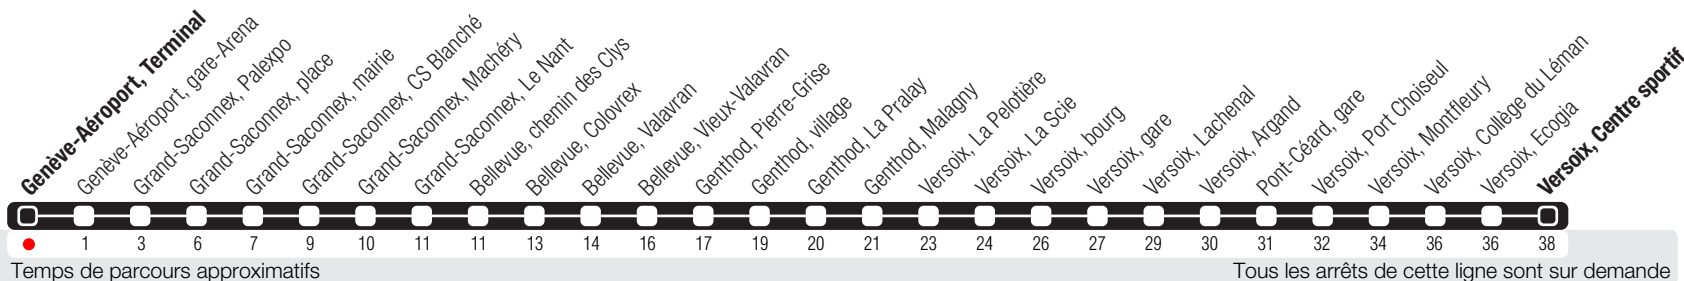

Genève-Aéroport, Terminal

Zone 10

Suivez l'état du réseau en direct, avec l'app tpg

Versoix, Centre sportif

Horaire valable du 18.08.2025 au 13.12.2025

Horaire Normal et Vacances

Horaire du dimanche:
11.09 (Jeûne genevois).

	Lundi-Vendredi	Samedi	Dimanche	Lundi-Vendredi
04				
05	15 45	59		
06	15 41	59	01	
07	10 43	44	00	
08	09 41	14 44	00 59	
09	11 42	13 43	58	
10	12 42	13 43	58	
11	12 37	13 43	58	
12	12 47	13 43	58	
13	04 42	13 43	57	
14	12 42	13 43	58	
15	11 36	13 43	58	
16	10 40	13 43	57	
17	09 43	12 42	58	
18	09 40	12 43	58	
19	13 43	13 43	58	
20	13 59	13 58	59	
21	59	59		
22		59	00	
23	00		00	
00	00	00	00	
01				
02				
03				