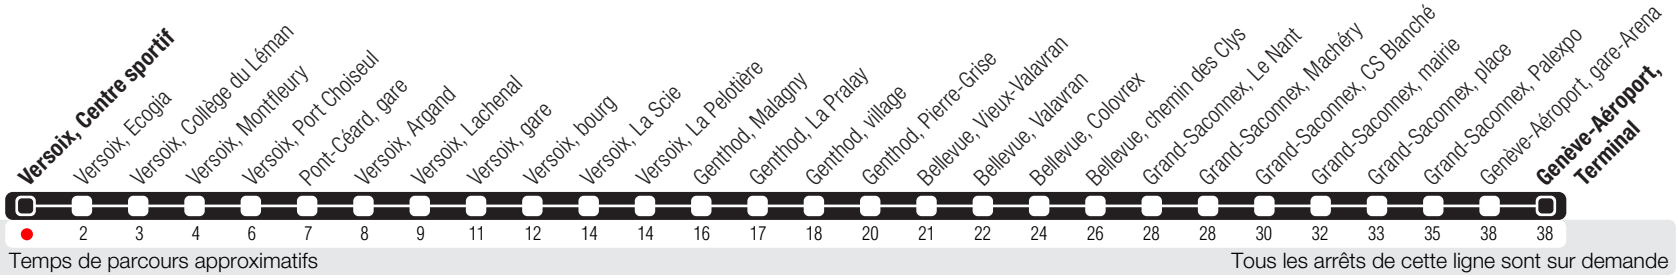

# Versoix, Centre sportif

Zone 10

Suivez l'état du réseau en direct, avec l'app tpg

Genève-Aéroport, Terminal

**Horaire valable du 18.08.2025 au 13.12.2025**

## Horaire Normal et Vacances

Horaire du dimanche:  
11.09 (Jeûne genevois).

	Lundi-Vendredi	Samedi	Dimanche	Lundi-Vendredi
04	42	42	42	
05	27 57	42	42	
06	27 56	42	42	
07	26 53	27 57	42	
08	25 55	27 57	41	
09	26 56	26 56	41	
10	26 56	26 56	41	
11	26 51	26 56	41	
12	22 56	26 56	41	
13	26 56	26 56	41	
14	26 55	26 56	41	
15	25 55	26 56	41	
16	16 54	26 56	41	
17	24 56	26 56	41	
18	25 55	26 56	41	
19	26 57	26 56	42	
20	27 57	26 57	43	
21	42	42	43	
22	42	42	43	
23	43	42	43	
00	43	42	43	
01				
02				
03				