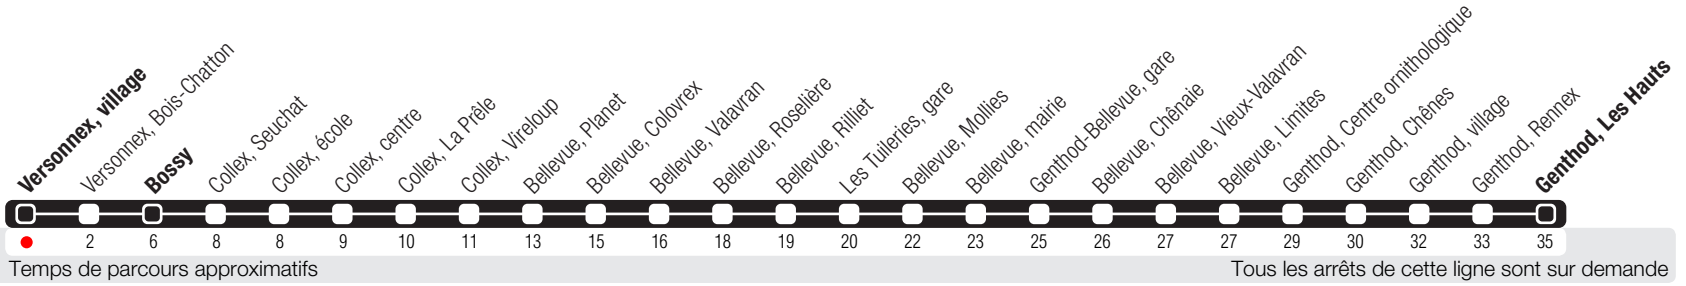

Versonnex, village

Zone 250

Suivez l'état du réseau en direct, avec l'app tpg

Genthod, Les Hauts

Horaires valables du 18.08.2025 au 13.12.2025

Horaires Normal et Vacances

Horaires du dimanche:
11.09 (Jeûne genevois).

	Lundi-Vendredi	Samedi	Dimanche	Lundi-Vendredi
04				
05				
06	08 36 52			
07	07 20 34 50			
08	06 22 38 53			
09	08 23 55			
10	24 54			
11	24 54			
12	23 53	01		
13	18 53			
14	22 52			
15	21 52			
16	07 21 38 53			
17	08 23 38 54			
18	09 25 39 53			
19	10 24 54	00		
20	24			
21				
22				
23				
00				
01				
02				
03				