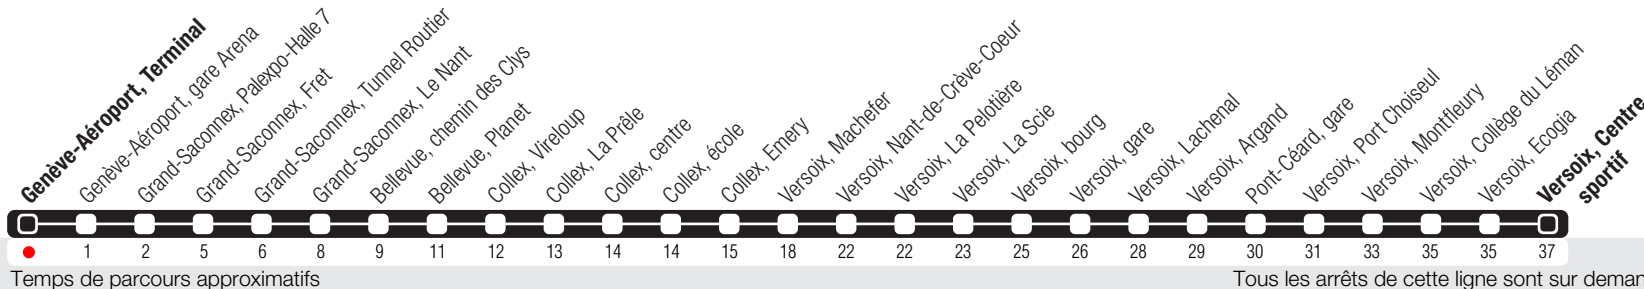

# 54

Zone 10

Suivez l'état du réseau en direct, avec l'app tpg

Versoix, Centre sportif

**Horaire valable du 18.08.2025 au 13.12.2025**

## Horaire Normal et Vacances

Horaire du dimanche:  
11.09 (Jeûne genevois).

	Lundi-Vendredi	Samedi	Dimanche	Lundi-Vendredi
04				
05	28 58	27	28	
06	27 57	27	28	
07	25 49	26 56	26	
08	25 58	28 59	28	
09	28 58	29 58	29	
10	28 58	28 58	29	
11	28 58	28 58	29	
12	27 57	27 57	28	
13	27 58	27 58	27	
14	27 56	28 57	28	
15	27 57	27 57	28	
16	27 54	27 57	27	
17	24 55	27 57	27	
18	27 58	28 58	28	
19	28 58	28 58	28	
20	28	28	28	
21	28	28	28	
22	28	28	29	
23	28	28	29	
00	28	28	29	
01				
02				
03				