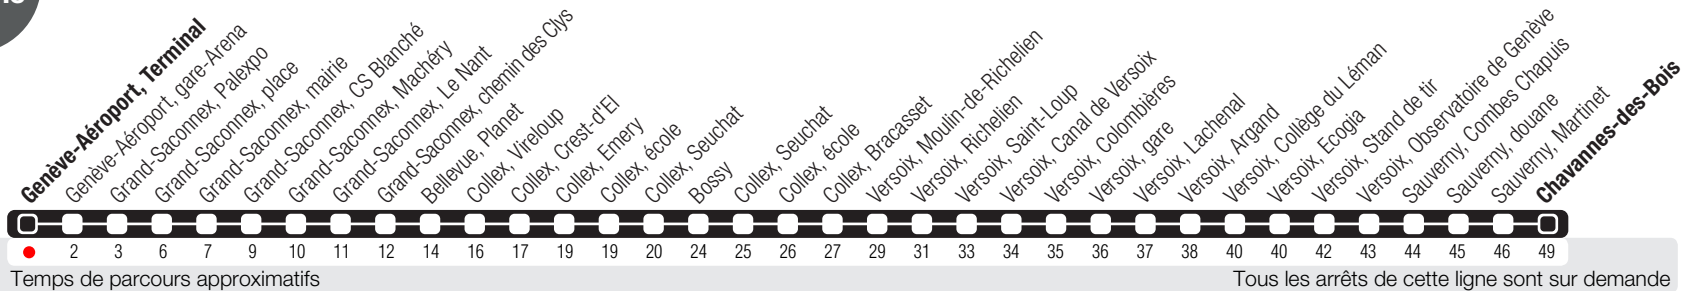

# Genève-Aéroport, Terminal

Zone 10

Suivez l'état du réseau en direct, avec l'app tpg

## Chavannes-des-Bois

# 55

Réseau nocturne

**Horaire valable dès le 01.09.2025**