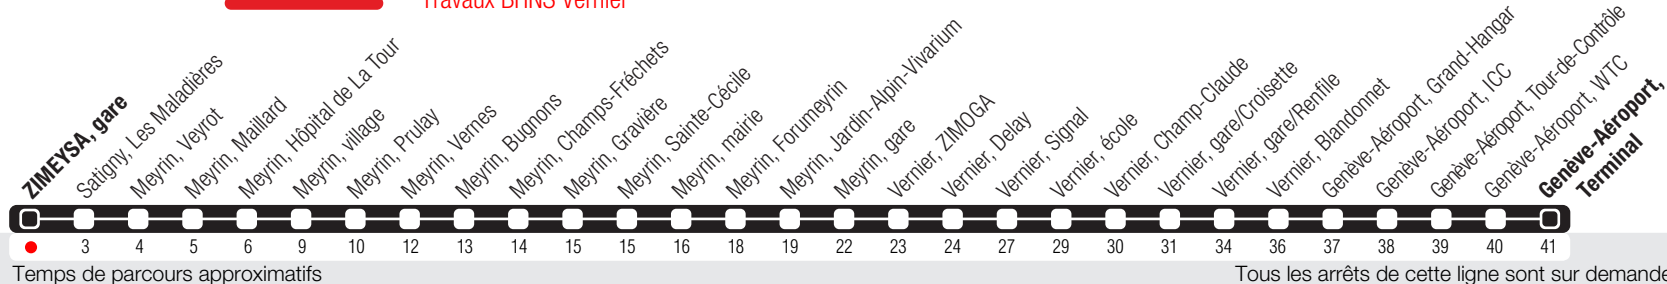

ZIMEYSA, gare

Zone 10

Suivez l'état du réseau en direct, avec l'app tpg

Genève-Aéroport, Terminal

Travaux BHNS Vernier

Horaire valable dès le 05.05.2025

Horaire Vacances

Horaire Travaux

HORAIRE DIMANCHE:
29.05 (Ascension), 09.06 (Lundi de Pentecôte), 01.08 (Fête Nationale Suisse).

Du 29.05 au 01.06, du 28.06 au 17.08, du 20.10 au 26.10.

	Lundi-Vendredi	Samedi	Dimanche	Lundi-Vendredi
04	32	32	32	32
05	02 32	02 32	02 32	02 32
06	02 17 32 47	01 31	02 32	02 17 32 47
07	02 17 32 47	02 32	02 32	02 17 32 47
08	02 17 32 47	02 32	02 32	02 17 32 47
09	02 32	02 32	02 32	02 32
10	02 32	02 32	02 32	02 32
11	02 32	02 32	02 32	02 32
12	02 32	02 32	02 32	02 32
13	02 32	02 32	02 32	02 32
14	02 32	02 32	02 32	02 32
15	02 32 59	02 32	02 32	02 32
16	15 30 45	02 32	02 32	02 17 32 47
17	01 16 32 47	02 32	02 32	02 17 32 47
18	02 17 32 44	02 32	02 32	02 17 32 47
19	02 32	02 32	02 32	02 32
20	01 32	02 32	02 32	01 32
21	02 32	02 32	02 32	02 32
22	02 32	02 32	02 32	02 32
23	02 32	02 32	02 32	02 32
00	02	02	02	02
01				
02				
03				