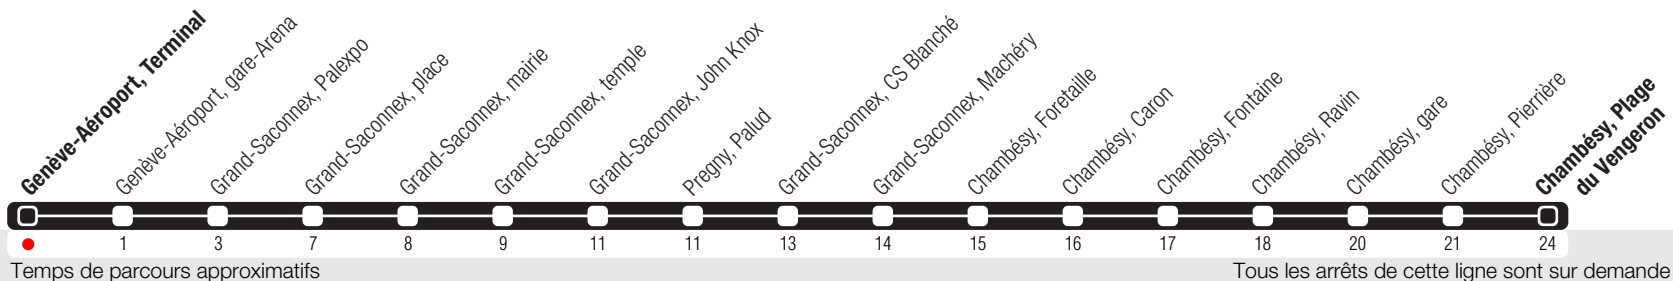

Genève-Aéroport, Terminal

Zone 10

Suivez l'état du réseau en direct, avec l'app tpg

Chambésy, Plage du Vengeron

Véhicules de petite capacité. Transport de bicyclettes exclu.

Horaire valable du 18.08.2025 au 13.12.2025

Horaire Normal et Vacances

Horaire du dimanche:
11.09 (Jeûne genevois).

	Lundi-Vendredi	Samedi	Dimanche	Lundi-Vendredi
04				
05	27 57	27	27	
06	26 56	27 57	27	
07	26 54	26 57	27	
08	24 55	26 57	27	
09	25 55	26 56	26	
10	25 55	26 56	26	
11	25 55	26 56	26	
12	25 55	26 56	26	
13	25 55	26 56	26	
14	26 56	26 56	25	
15	26 55	25 55	25	
16	25 55	25 55	25	
17	25 55	25 55	25	
18	25 55	26 56	26	
19	26 56	26 56	26	
20	26 56	27 57	26	
21	26	27	26	
22	26	27	26	
23	26	27	26	
00	27	27	26	
01				
02				
03				