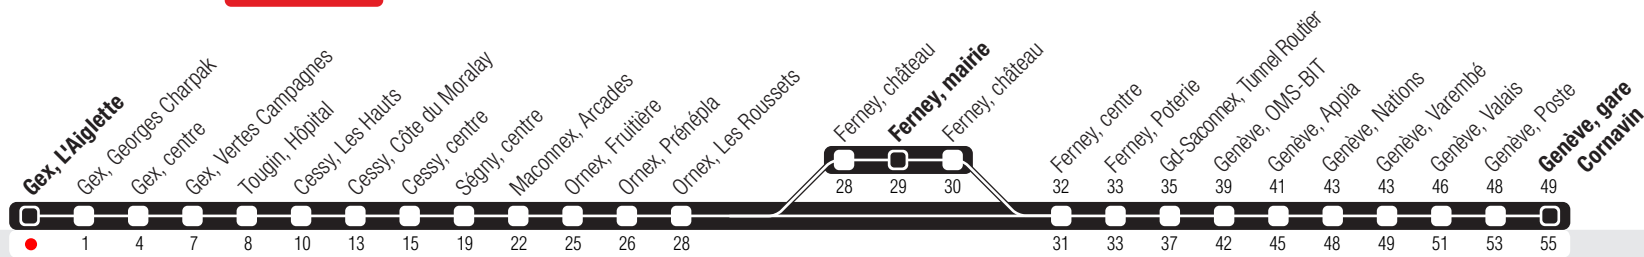

Gex, L'Aiglette

Zone 250

Suivez l'état du réseau en direct, avec l'app tpg

Genève, Gare Cornavin

Travaux TNGS

Horaire valable dès le 18.08.2025

Horaires Travaux

	Lundi-Vendredi	Samedi	Dimanche	Lundi-Vendredi
04	09 29 49			
05	09 29 48	13 43	16 46	
06	03 23 44	13 43	17	
07	09 33	13 44	16	
08	00 33 51	13 44	15	
09	20 42	13 44	15	
10	06 31 54	13 44	14	
11	18 42	13 43	14	
12	06 28 52	13 34 53	14	
13	18 43	14 34 54	14	
14	07 31 55	14 34 55	14	
15	20 39 54	15 35 56	14	
16	13 44	16 37 56	13	
17	00 13 27 52	17 38	13	
18	09 36	01 23 43	14	
19	08 33 55	04 24 45	14	
20	22 46	05 26 48	14	
21	18 48	18 48	17	
22	19 49	19 49	18	
23	19 49	19 49	18	
00	19	19		
01				
02				
03				

a Ne dessert pas les arrêts Ferney, mairie et Ferney, château.
v Circule le vendredi uniquement.

contact tpg 00800 022 021 20 (appel gratuit)