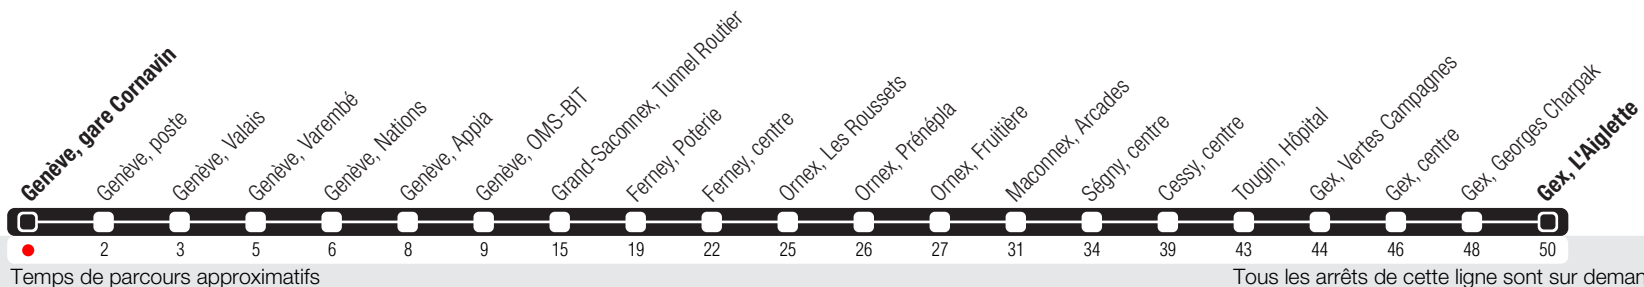

Genève, gare Cornavin

Zone 10

Suivez l'état du réseau en direct, avec l'app tpg

➔ Gex, L'Aiglette

Horaire valable du 03.02.2025 au 13.12.2025

Horaire Normal

HORAIRE DIMANCHE:

21.04 (Lundi de Pâques), 29.05 (Ascension), 09.06 (Lundi de Pentecôte), 01.08 (Fête Nationale Suisse).

Horaire Vacances

Du 28.06 au 17.08.

	Lundi-Vendredi	Samedi	Dimanche	Lundi-Vendredi
04				
05				
06				
07				45
08	09 37 52			15 44
09	03 26			12 28 43
10				
11				
12				
13				
14				
15				
16	11 48			07 39
17	31			09 39
18	00 45			09 41
19	06 49			03 10 35
20	17 43 53			53
21				
22				
23				
00				
01				
02				
03				