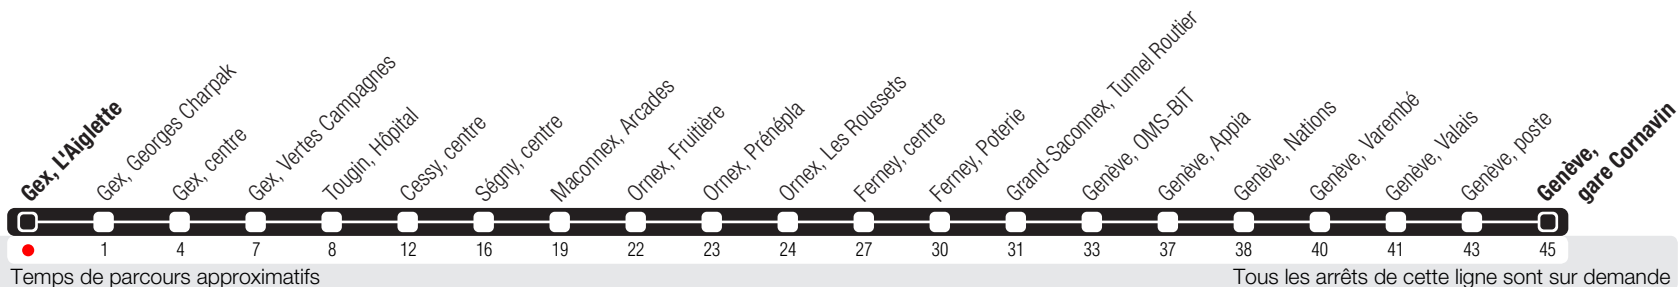

Gex, L'Aiglette

Zone 250

Suivez l'état du réseau en direct, avec l'app tpg

➔ Genève, gare Cornavin

Horaires valables du 03.02.2025 au 13.12.2025

Horaires Normaux

HORAIRE DIMANCHE:

21.04 (Lundi de Pâques), 29.05 (Ascension), 09.06 (Lundi de Pentecôte), 01.08 (Fête Nationale Suisse).

Horaires Vacances

Du 28.06 au 17.08.

	Lundi-Vendredi	Samedi	Dimanche	Lundi-Vendredi
04				
05	21			22
06	15 34 58			18 39
07	23 50			04 36
08	18			08 38
09				
10				
11				
12				
13				
14				
15				46
16	00 30			17 49
17	39			35
18	22 52			06 40
19				
20				
21				
22				
23				
00				
01				
02				
03				