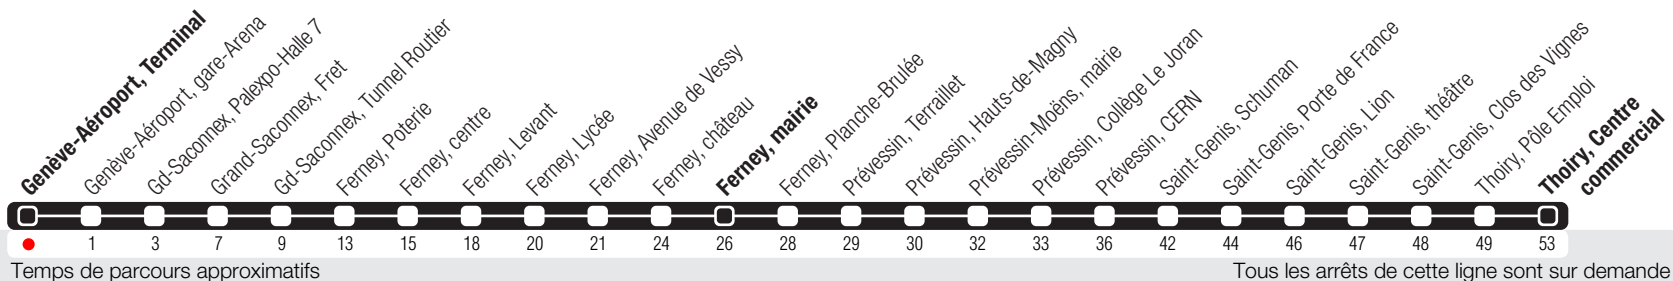

# Genève-Aéroport, Terminal

Zone 10

Suivez l'état du réseau en direct, avec l'app tpg

Thoiry, Centre commercial

**Horaire valable du 18.08.2025 au 13.12.2025**

## Horaire Normal & Vacances

	Lundi-Vendredi	Samedi	Dimanche	Lundi-Vendredi
04				
05	15 45	14		
06	15 <sup>a</sup> 30 <sup>a</sup> 45 <sup>a</sup>	14		
07	00 15 <sup>a</sup> 30 <sup>a</sup> 45 <sup>a</sup>	14	21	
08	00 15 <sup>a</sup> 30 <sup>a</sup> 45 <sup>a</sup>	13	21	
09	00 16 <sup>a</sup> 36 <sup>a</sup> 56 <sup>a</sup>	14	21	
10	16 <sup>a</sup> 36 <sup>a</sup> 56 <sup>a</sup>	15	21	
11	15 <sup>a</sup> 35 <sup>a</sup> 55 <sup>a</sup>	16	21	
12	15 <sup>a</sup> 36 <sup>a</sup> 56 <sup>a</sup>	16	21	
13	16 <sup>a</sup> 36 <sup>a</sup> 55 <sup>a</sup>	16	21	
14	15 <sup>a</sup> 35 <sup>a</sup> 55 <sup>a</sup>	04 36	21	
15	15 <sup>a</sup> 35 <sup>a</sup> 55 <sup>a</sup>	14 57	21	
16	14 <sup>a</sup> 30 <sup>a</sup> 45 <sup>a</sup> 59 <sup>a</sup>	45	21	
17	14 <sup>a</sup> 29 <sup>a</sup> 43 <sup>a</sup> 59 <sup>a</sup>	31	21	
18	14 <sup>a</sup> 29 <sup>a</sup> 43 <sup>a</sup> 59 <sup>a</sup>	15	21	
19	14 <sup>a</sup> 29 <sup>a</sup> 44 <sup>a</sup>	09	21	
20	21	21	21	
21	21	21	21	
22	21	21	21	
23	21	21	21	
00	21	21		
01				
02				
03				

<sup>a</sup> Arrêts desservis jusqu'à Ferney, mairie.