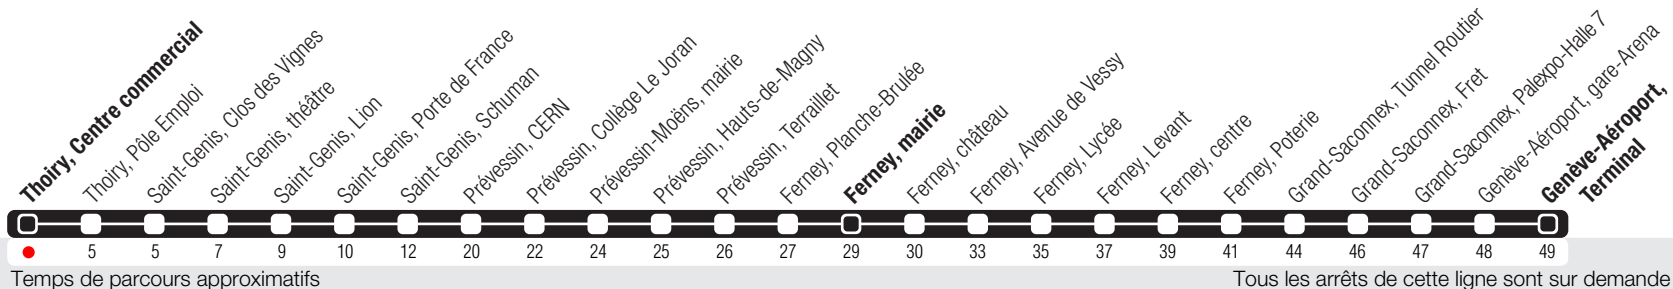

Thoiry, Centre commercial

Zone 250

Suivez l'état du réseau en direct, avec l'app tpg

Genève-Aéroport, Terminal

Horaire valable du 18.08.2025 au 13.12.2025

Horaire Normal & Vacances

	Lundi-Vendredi	Samedi	Dimanche	Lundi-Vendredi
04	15	15		
05	15	15		
06	03 33	16	15	
07	03 33	14	15	
08	03 33	14	15	
09	03 43	14	15	
10	42	14	15	
11	41	14	15	
12	41	14	15	
13	41	13	15	
14	41	18	15	
15	37	03 53	15	
16	05 34	38	15	
17	04 34	23	15	
18	04 34	08 53	15	
19	04 32	27	15	
20	14	14	14	
21	14	14	14	
22	14	14	14	
23	14	14	14	
00	14	14		
01				
02				
03				