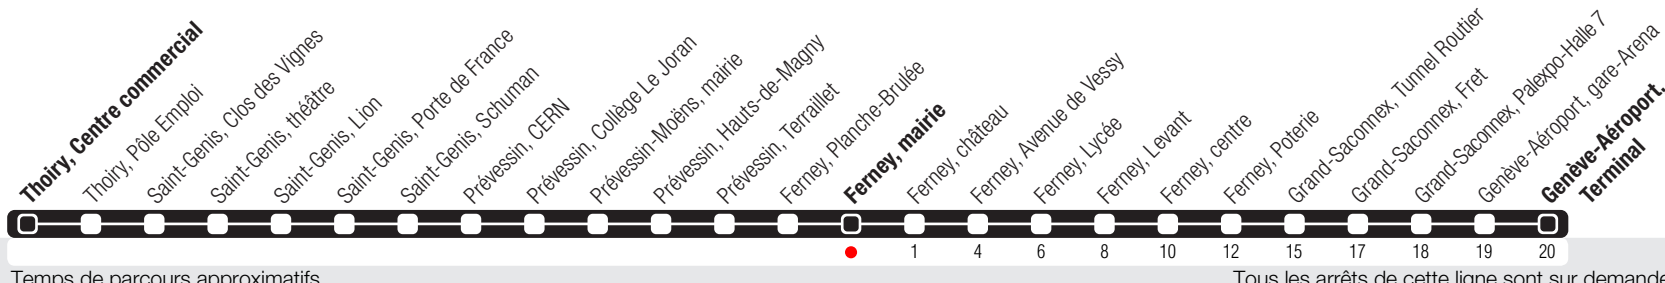

Ferney, mairie

Zone 250

Suivez l'état du réseau en direct, avec l'app tpg

Genève-Aéroport, Terminal

Le samedi pendant le marché, l'arrêt est déplacé sur la rue de l'Eglise.

Horaire valable du 18.08.2025 au 13.12.2025

Horaire Normal & Vacances

	Lundi-Vendredi	Samedi	Dimanche	Lundi-Vendredi
04	37			
05	07 37			
06	11 26 41 57		37	
07	12 29 44		38	
08	01 16 31 46		39	
09	00 15 29 49		39	
10	09 28 48		39	
11	08 28 46		39	
12	07 32 47		39	
13	07 27 47		39	
14	07 27 47		39	
15	07 27 47		39	
16	04 18 32 46	19	38	
17	01 16 32 47	04 49	38	
18	02 16 31 46	34	38	
19	01 15 29 44 57	18 52	37	
20	37	37	36	
21	36	36	35	
22	36	36	35	
23	35	36	35	
00	35	35		
01				
02				
03				

Ferney, mairie

Zone 250

Suivez l'état du réseau en direct, avec l'app tpg

Genève-Aéroport, Terminal

Cet arrêt est desservi le samedi pendant le marché. En temps normal, l'arrêt se situe de l'autre côté de la mairie.