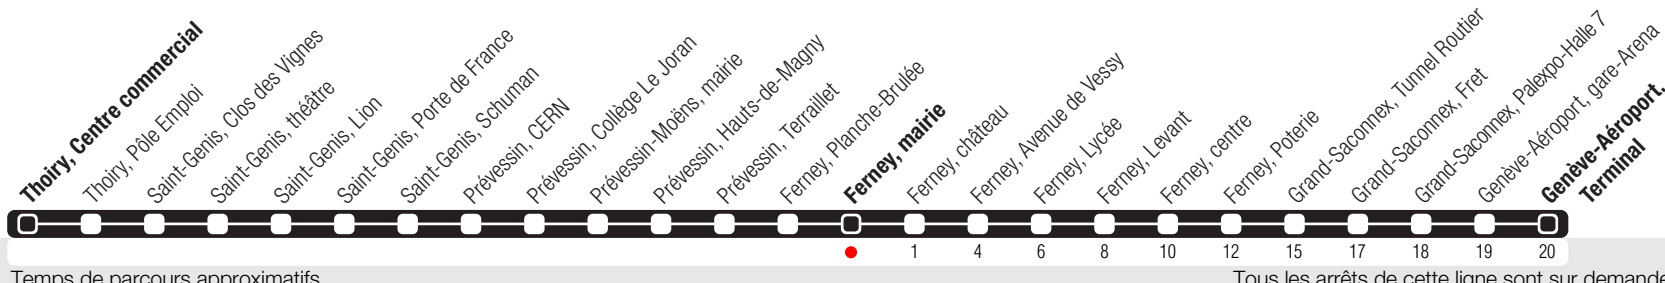

Ferney, mairie

Zone 250

Suivez l'état du réseau en direct, avec l'app tpg

Genève-Aéroport, Terminal

Cet arrêt est desservi le samedi pendant le marché. En temps normal, l'arrêt se situe de l'autre côté de la mairie.

Horaire valable du 18.08.2025 au 13.12.2025

Horaire Normal & Vacances

	Lundi-Vendredi	Samedi	Dimanche	Lundi-Vendredi
04		37		
05		37		
06		39		
07		37		
08		37		
09		38		
10		39		
11		39		
12		39		
13		39		
14		43		
15		28		
16				
17				
18				
19				
20				
21				
22				
23				
00				
01				
02				
03				