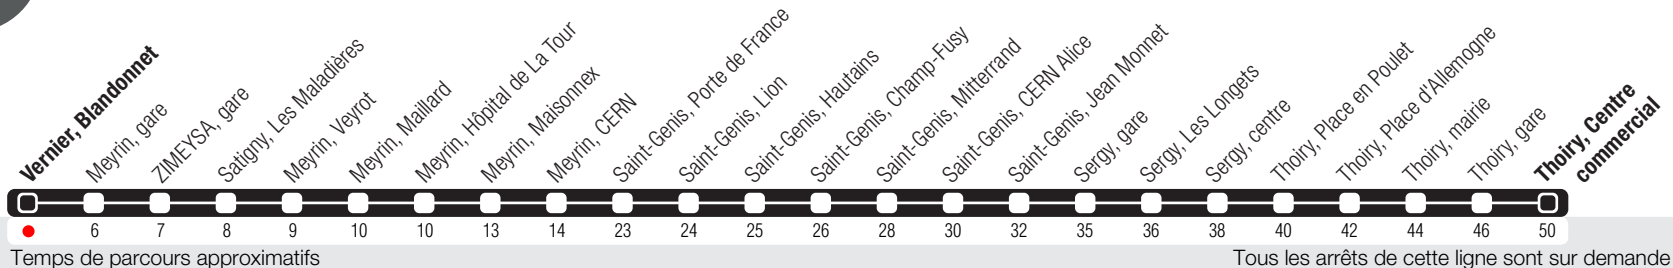

# Vernier, Blandonnet

Zone 10

Suivez l'état du réseau en direct, avec l'app tpg

Thoiry, Centre commercial

Horaire valable du 18.08.2025 au 13.12.2025

## Horaire Normal & Vacances

	Lundi-Vendredi	Samedi	Dimanche
04			
05	03 32	10	
06	00 23 42	04	03
07	00 11 20 31 38 47 56	04	03
08	05 14 23 32 41 50 59	03	04
09	08 18 32 53	03	05
10	13 33 53	06	03
11	14 33 52	05	06
12	13 33 53	08 58	03
13	13 33 55	23 57	03 53
14	13 33 53	23 58	53
15	13 33 53	23 58	53
16	06 18 29 45 55	23 58	52
17	04 13 22 31 37 47 55	24	52
18	04 13 22 31 40 49 58	00 24 53	52
19	07 26 38 53	24 58	53
20	15 37 54	56	53
21	24 58	59	54
22	26 55	56	
23	26 59	59	02 55
00	26 55	54	
01	44	44	
02			
03	01	01	

a Arrêts desservis jusqu'à Thoiry, Centre commercial.  
 b Arrêts desservis jusqu'à Saint-Genis, Jean Monnet.  
 c Arrêts desservis jusqu'à Saint-Genis, Jean Monnet.  
 Circule les nuits du vendredi et du samedi. Arrêts desservis jusqu'à Sergy, centre.