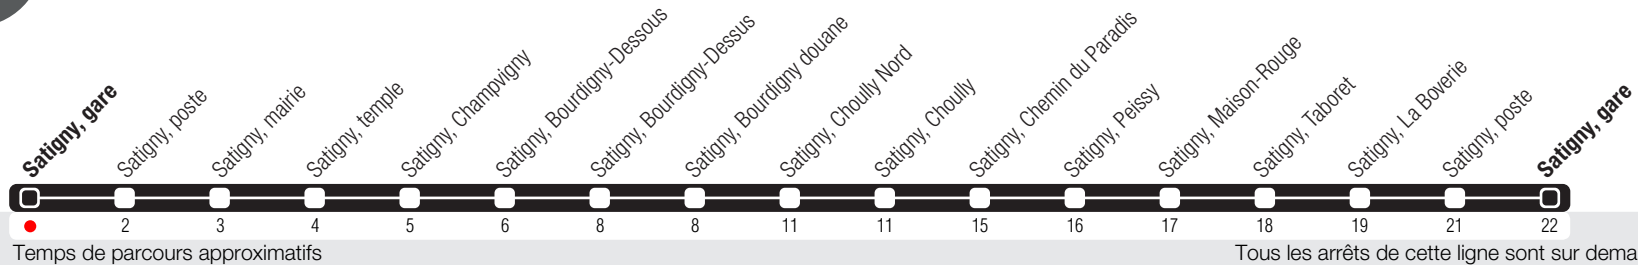

Satigny, gare

Zone 10

Suivez l'état du réseau en direct, avec l'app tpg

72

Travaux

Satigny-Gare

Véhicules de petite capacité. Transport de bicyclettes exclu.

Horaire valable dès le 05.05.2025

Horaires Travaux & Vacances

HORAIRE DIMANCHE:
29.05 (Ascension), 09.06 (Lundi de Pentecôte), 01.08 (Fête Nationale Suisse),
11.09 (Jeûne genevois).

	Lundi-Vendredi	Samedi	Dimanche	Lundi-Vendredi
04				
05	25	25	25	
06	04 35	05 35	05	
07	05 35	05 35	05	
08	05 35	05 35	05	
09	05 35	05 35	05	
10	05 35	05 35	05	
11	05 35	05 35	05	
12	05 35	05 35	05	
13	05 35	05 35	05	
14	05 35	05 35	05	
15	05 35	05 35	05	
16	05 35	05 35	05	
17	05 35	05 35	05	
18	05 35	05 35	05	
19	05 35	05 35	05	
20	05 35	05 35	05	
21	07	07	07	
22	07	07	07	
23	07	07	07	
00	07	07	07	
01	20	20		
02	20	20		
03	20	20		

Circule les nuits du vendredi et du samedi.

contact tpg 00800 022 021 20 (appel gratuit)