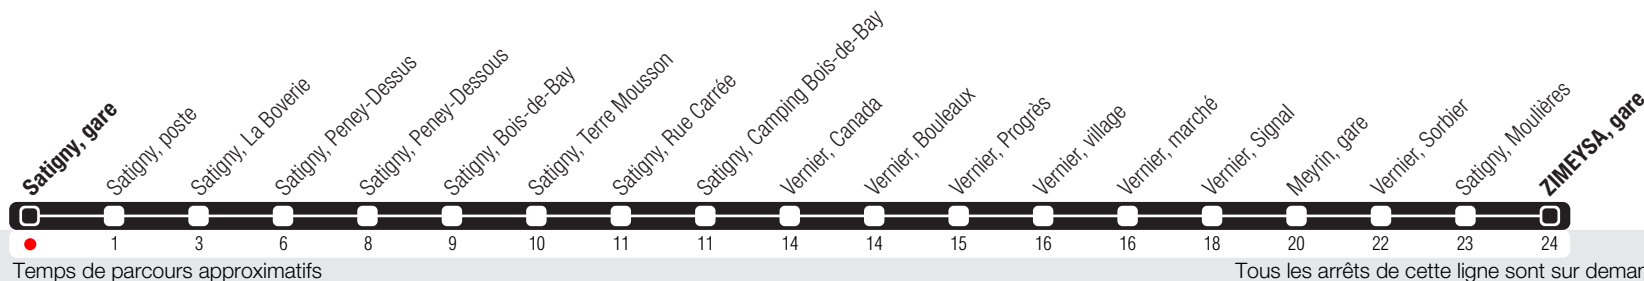

Satigny, gare

Zone 10

Suivez l'état du réseau en direct, avec l'app tpg

➔ ZIMEYSA, gare

Véhicule de petite capacité. Transport de bicyclettes exclu.

Horaire valable du 18.08.2025 au 13.12.2025

Horaire Normal et Vacances

Horaire du dimanche:
11.09 (Jeûne genevois).

	Lundi-Vendredi	Samedi	Dimanche	Lundi-Vendredi
04				
05	05 35	35	35	
06	04 32	35	35	
07	02 32	05 35	36	
08	02 33	05 34	35	
09	02 33	04 34	35	
10	03 33	04 33	34	
11	03 33	03 34	34	
12	02 33	04 33	35	
13	02 33	03 34	35	
14	02 33	04 34	35	
15	02 32	04 34	35	
16	03 33	04 34	34	
17	02 33	04 34	34	
18	03 33	04 34	35	
19	03 33	04 35	35	
20	03 33	04 35	35	
21	33	34	34	
22	33	35	35	
23	33	35	35	
00	33	35	35	
01				
02				
03				