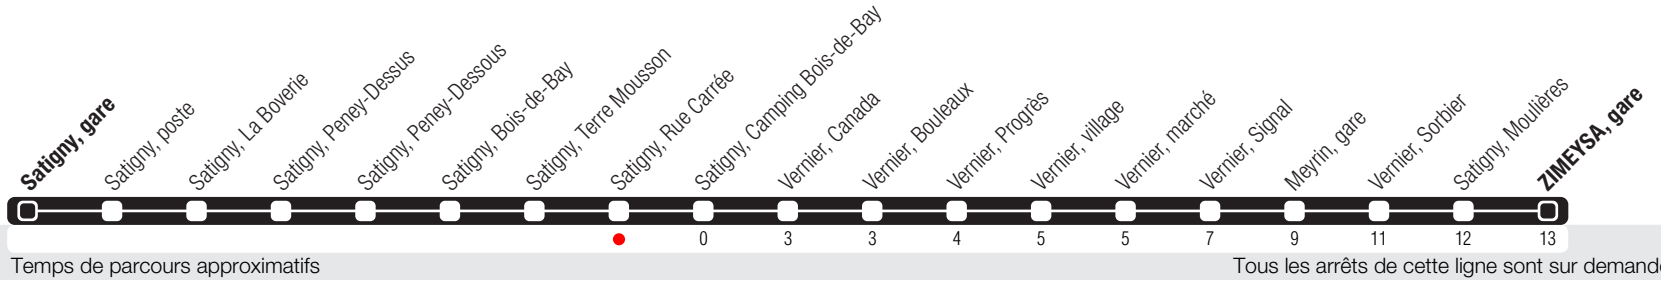

Satigny, Rue Carrée

Zone 10

Suivez l'état du réseau en direct, avec l'app tpg

➔ ZIMEYSA, gare

Véhicule de petite capacité. Transport de bicyclettes exclu.

Horaire valable du 18.08.2025 au 13.12.2025

Horaire Normal et Vacances

Horaire du dimanche:
11.09 (Jeûne genevois).

	Lundi-Vendredi	Samedi	Dimanche	Lundi-Vendredi
04				
05	15 45	45	45	
06	14 43	45	45	
07	13 43	15 45	45	
08	13 43	15 44	45	
09	13 43	14 44	45	
10	13 43	14 43	44	
11	13 43	13 44	44	
12	13 43	14 43	45	
13	13 43	13 44	45	
14	13 43	14 44	45	
15	13 43	14 44	45	
16	14 45	14 44	44	
17	14 45	14 44	44	
18	15 43	14 44	45	
19	13 43	14 45	45	
20	13 43	14 45	45	
21	43	44	44	
22	43	45	45	
23	43	45	45	
00	43	45	45	
01				
02				
03				