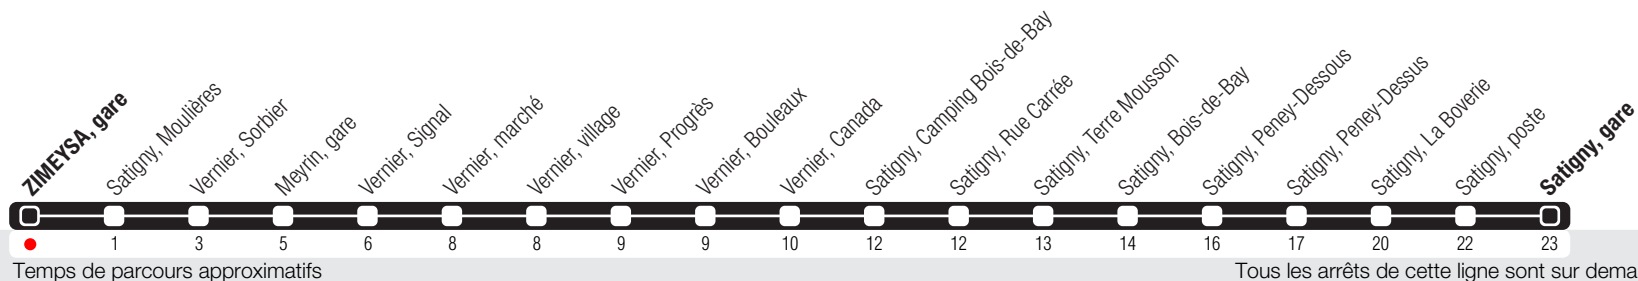

ZIMEYSA, gare

Zone 10

Satigny, gare

Suivez l'état du réseau en direct, avec l'app tpg

Véhicule de petite capacité. Transport de bicyclettes exclu.

Horaire valable du 18.08.2025 au 13.12.2025

Horaire Normal et Vacances

Horaire du dimanche:
11.09 (Jeûne genevois).

	Lundi-Vendredi	Samedi	Dimanche	Lundi-Vendredi
04				
05	02 32	02	02	
06	02 32	02	02	
07	01 31	02 32	02	
08	02 32	02 32	02	
09	01 31	02 32	02	
10	01 32	02 32	02	
11	02 32	02 32	02	
12	02 31	02 32	02	
13	02 31	02 32	02	
14	02 31	02 32	02	
15	02 32	02 32	02	
16	02 31	02 32	02	
17	02 32	02 32	02	
18	02 32	02 32	02	
19	02 32	02 32	02	
20	02 32	02 32	02	
21	02	02	02	
22	02	02	02	
23	02	02	02	
00	02	02	02	
01				
02				
03				