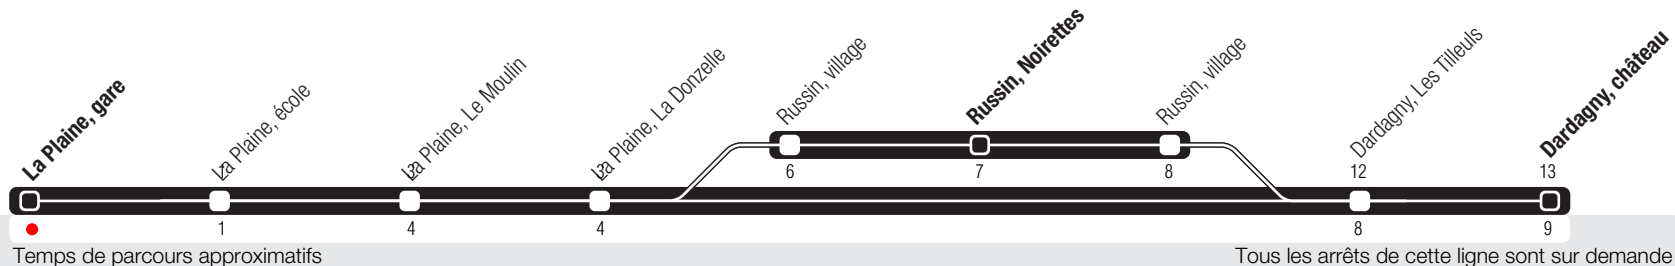

La Plaine, gare

Zone 10

Suivez l'état du réseau en direct, avec l'app tpg

Dardagny, château

Horaire valable du 14.02.2025 au 13.12.2025

Horaire Normal

HORAIRE DIMANCHE:

18.04 (Vendredi Saint), 21.04 (Lundi de Pâques), 29.05 (Ascension), 09.06 (Lundi de Pentecôte), 01.08 (Fête Nationale Suisse), 11.09 (Jeûne genevois).

Horaire Vacances

Pas de service pendant les vacances.

Du 24.02 au 28.02, du 18.04 au 04.05, du 29.05 au 01.06, du 28.06 au 17.08, du 20.10 au 26.10.

	Lundi-Vendredi	Samedi	Dimanche	Lundi-Vendredi
04				
05				
06				
07	00 17 50			
08	^b 20			
09				
10				
11	36			
12	^a 12 42			
13	^a 08 39			
14				
15	^b 49			
16	13			
17				
18				
19				
20				
21				
22				
23				
00				
01				
02				
03				

^a Passe par Russin, village.
^b Arrêts desservis jusqu'à Russin, Noirettes.