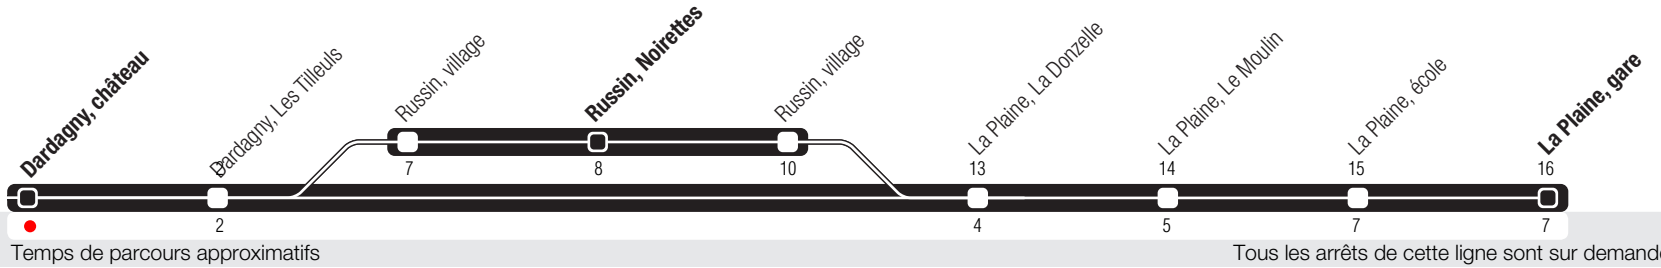

Dardagny, château

Zone 10

Suivez l'état du réseau en direct, avec l'app tpg

➔ La Plaine, gare

Horaire valable du 14.02.2025 au 13.12.2025

Horaire Normal

+ **HORAIRE DIMANCHE:**
 18.04 (Vendredi Saint), 21.04 (Lundi de Pâques), 29.05 (Ascension),
 09.06 (Lundi de Pentecôte), 01.08 (Fête Nationale Suisse), 11.09 (Jeûne genevois).

Horaire Vacances

Pas de service pendant les vacances.
 Du 24.02 au 28.02, du 18.04 au 04.05, du 29.05 au 01.06,
 du 28.06 au 17.08, du 20.10 au 26.10.

	Lundi-Vendredi	Samedi	Dimanche	Lundi-Vendredi
04				
05				
06				
07	08 27			
08	01			
09				
10				
11	49			
12	31 59			
13	26 48 ^b			
14				
15				
16	22			
17				
18				
19				
20				
21				
22				
23				
00				
01				
02				
03				

^b Ne circule pas le mercredi.