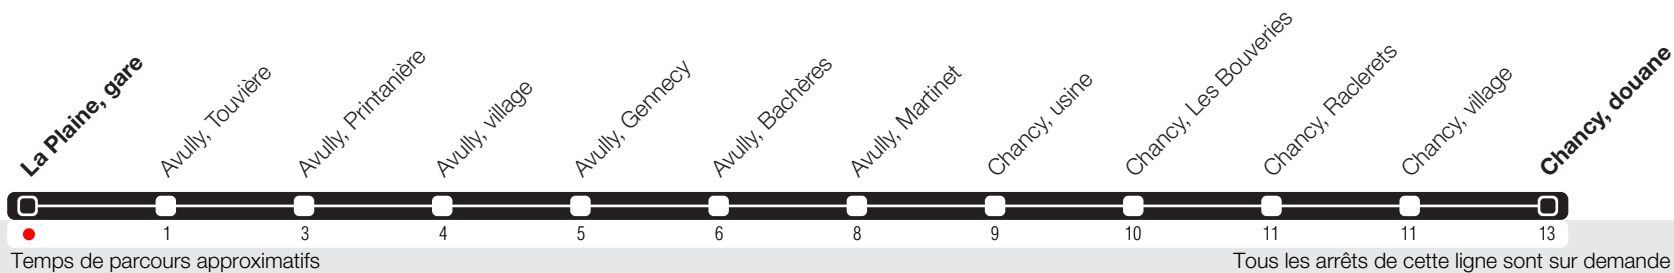

# La Plaine, gare

Zone 10

## Chancy, douane

Suivez l'état du réseau en direct, avec l'app tpg

**tpg**

tpg.ch

Véhicules de petite capacité. Transport de bicyclettes exclu.

**Horaire valable du 05.05.2025 au 13.12.2025**